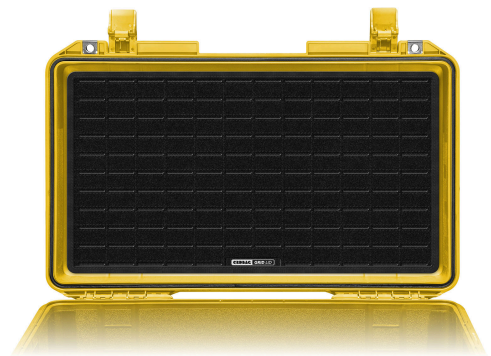

CRD_ACC_056

CRDBAG

Modulare Grid-Lid Organizer-Abde

Maximiere die Funktionalität mit dem CRDBAG GRID-LID, einem modularen und anpassungsfähigen Deckel-Organizer für Profis. Durch die Nutzung des ungenutzten Deckelraums verwandelt das GRID-LID deinen Koffer in eine effiziente und anpassbare Aufbewahrungslösung.

Mit einem lasergefertigten MOLLE-Muster aus strapazierfähigem Nylon-Schlaufenmaterial ist das GRID-LID sowohl mit MOLLE- als auch mit Klettsystemen kompatibel, sodass du deine Ausrüstung mühelos aufbauen, erweitern und neu konfigurieren kannst. Es wurde nahtlos für die Integration mit dem CRDPOUCH MKII und dem Fused Mini entwickelt und bietet unvergleichliche Vielseitigkeit. Mit der Ergänzung von Maglock MOLLE kannst du Taschen schnell anbringen und abnehmen, was die Organisation deiner Ausrüstung erleichtert.

Spezifikationen: Abmessungen: 560 x 340 x 30 mm (22,05" x 13,39" x 1,18")

Gewicht: 705 g (1,55 lbs)

Befestigung: Klettverschluss mit 3M-Klebefläche

Dieses offene Standardsystem stellt sicher, dass du in eine zukunftssichere Lösung investieren kannst, die sich an deine Bedürfnisse anpasst, ohne dich an proprietäre Einschränkungen zu binden.

Entwickelt für: -Peli 1510

-Peli 1535 Air

-Peli VAULT V525

Kompatibel mit: -Peli 1750

-Peli 1755

-Peli VAULT V800

- Nahtlose Integration: Kompatibel mit dem MOLLE/PALS-System.
- Lasergefertigtes MOLLE-Muster: Robustes Nylon-Schlaufenmaterial für Flexibilität.
- Vielseitige Anpassung: Ausrüstung präzise befestigen, sichern und organisieren.
- Mühelose Anpassungen: Einfache Neukonfiguration mit Nylon-Schlaufenmaterial.
- Perfekte Kompatibilität: Ideal für CRDPOUCH MKII Small, CRDBAG, Fused Mini und verschiedene Klettartikel.
- Schneller Zugriff: Halte wichtige Ausrüstung im Deckel griffbereit.
- Robustes Design: Widersteht Stößen, Erschütterungen und widrigen Bedingungen.