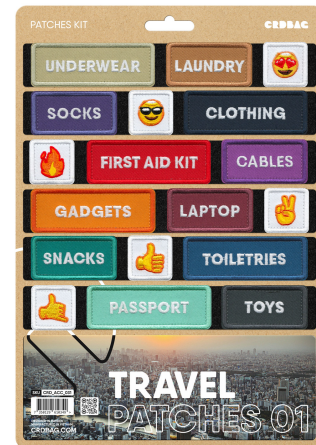

CRD_ACC_031

CRDBÄG

Reiseaufnäher

Das Set Travel Patches 01 enthält 18 gestickte Klettpatches mit Hakenrückseite, die sorgfältig entworfen wurden, um deinen Reisebedürfnissen gerecht zu werden.

Dank hochwertiger Stickerei und sicherem Halt ermöglichen dir diese Patches eine einfache Beschriftung, Farbcodierung und Organisation deiner Ausrüstung. Halte deine Reiseutensilien identifizierbar und griffbereit - für eine stressfreie Erfahrung unterwegs.

Kompatibel mit dem CRDPOUCH MKII, Fused Mini, Brick und Y-Wrap, sind diese Patches die perfekte Ergänzung zu deinem Travel-Setup.

Patches Dimensions:

80 x 28 mm (3.15" x 1.10")

55 x 28 mm (2.17" x 1.10")

28 x 28 mm (1.10" x 1.10")

- Enthaltene Patches:
 - UNDERWEAR
 - LAUNDRY
 - SNOW BEAR ICON
 - SOCKS
 - BEACH ICON
 - CLOTHING
 - SPACE ICON
 - IRST AID KIT

- CABLES -GADGETS
- LAPTOP
- FIRE ICON
- SNACKS
- CITY ICON
- TOILETRIES
- MOUNTAIN ICON
- PASSPORT
- TOYS