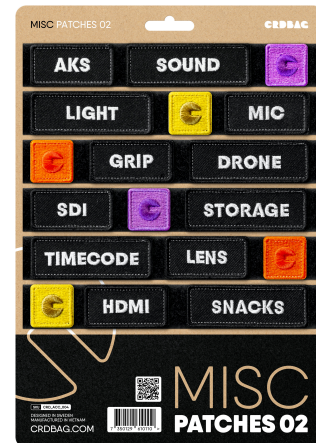

Dieses Set enthält eine Vielzahl beschrifteter Patches zur Optimierung des Workflows durch Farbcodierung und klare Kennzeichnung. Sparen Sie Zeit und behalten Sie den Überblick, um schnellen Zugriff auf benötigte Ausrüstung zu gewährleisten.

Perfekt kompatibel mit dem CRDPOUCH MKII, Fused Mini, Brick und Y-Wrap, sind diese Patches ein unverzichtbarer Bestandteil Ihres Organisationssystems.

Zur Info: Die Patch-Beschriftungen sind auf Englisch.

Patches Dimensions:

80 x 28 mm (3.15" x 1.10")

55 x 28 mm (2.17" x 1.10")

28 x 28 mm (1.10" x 1.10")

• Enthaltene Patches:

- AKS
  - SOUND
  - LIGHT
  - MIC
  - GRIP
  - DRONE
  - SDI
  - STORAGE
  - TIMECODE
  - LENS
  - HDMI
- 
- SNACKS
  - 3 x ROSA ICON
  - 3 x GRÜN ICON
  - 3 x BLAU ICON