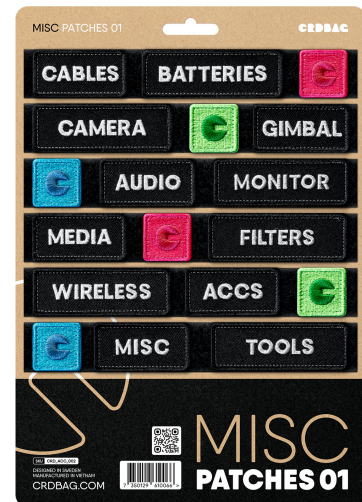

Dieses Set enthält eine Vielzahl beschrifteter Patches zur Optimierung des Workflows durch Farbcodierung und klare Kennzeichnung. Sparen Sie Zeit und behalten Sie den Überblick, um schnellen Zugriff auf benötigte Ausrüstung zu gewährleisten.

Perfekt kompatibel mit dem CRDPOUCH MKII, Fused Mini, Brick und Y-Wrap, sind diese Patches ein unverzichtbarer Bestandteil Ihres Organisationssystems.

Bitte beachten: Die Patch-Beschriftungen sind auf Englisch.

Patch-Größen:

80 x 28 mm (3,15" x 1,10")

55 x 28 mm (2,17" x 1,10")

28 x 28 mm (1,10" x 1,10")

• Enthaltene Patches:

- CABLES
- BATTERIES
- CAMERA
- GIMBAL
- AUDIO
- MONITOR
- MEDIA
- FILTERS
- WIRELESS
- ACCS
- MISC
- OOLS
- 3 x ROSA ICON
- 3 x GRÜN ICON
- 3 x BLAU ICON