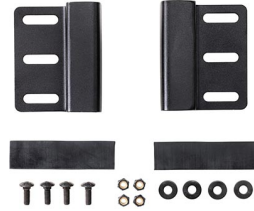

FARBEN

■ Black

GEWICHT

Gewicht mit Schaumstoff	16.26 lbs (7.38 kg)
Gewicht ohne Schaumstoff	14.25 lbs (6.46 kg)
Master Pack Weight	12.22 lbs (5.54 kg)

TEMPERATUR

min. Temperatur	0°F (-17.8 °C)
max. Temperatur	140°F (60 °C)

ZUBEHÖR

1506TSA
TSA-Verschluss

1500D
Trockenmittel Silikagel

LGMT-001V
Vault-Case-Dachbefestigung

Peli

c/ Provença, 388, Planta 7 • Barcelona, Spain 08025 • Phone: +34 934 674 999
info@peli.com • www.peli.com