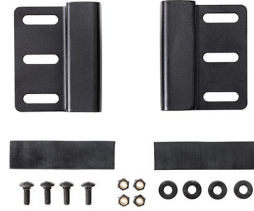

## ZUBEHÖR

---

**1506TSA**  
TSA-Verschluss

**1500D**  
Trockenmittel Silikagel

**LGMT-001V**  
Vault-Case-Dachbefestigung

---