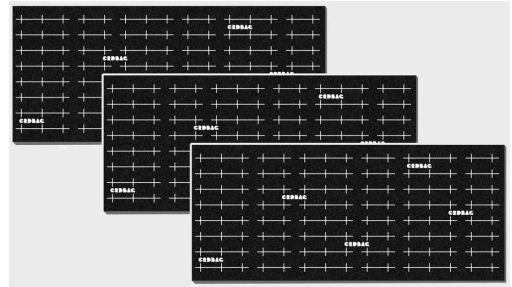

Jede Wand verfügt über eine aufgedruckte Schnittführung für präzises Zuschneiden und Neukonfiguration - kein Kleber, keine Grenzen.

Füge deinem GITTERTEILUNG-System zusätzliche Flexibilität hinzu. Das Expansion Short Pack enthält 3 kurze Trennwände (300 mm / 11,8 Zoll) und 8 Verbinder, mit denen du Wände in neuen Layouts erweitern, biegen oder fixieren kannst.

Technische Daten:

Material: Verstärkter EVA-Schaum mit lasergeschnittenem Klettstoff und MOLLE/PALS-Kompatibilität

Wandgröße: 300 mm (11,8 Zoll) × 130 mm (5,12 Zoll) × 9 mm (0,35 Zoll)

Verbindungsstückgröße: 120 mm (4,72 Zoll) × 50 mm (1,96 Zoll)

Kompatibilität: GITTERTEILUNG Handgepäck Universal-Kit

Lieferumfang: 3 × Kurze Trennwände, 8 × Verbinder

- Layouts nahtlos von Rand zu Rand erweitern
- Größere oder mehrzonige Konfigurationen erstellen
- Kompatibel mit kurzen und gebogenen Wänden
- Sofortige Neukonfiguration dank Klettsystem