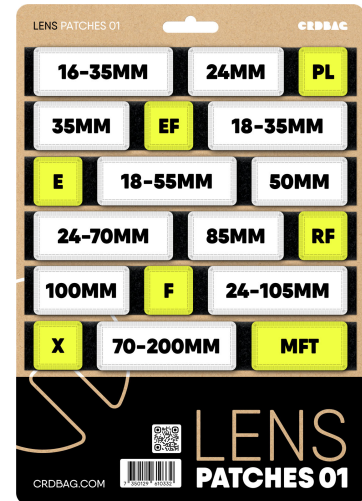

CRD_ACC_030

CRDBAG

Patch Lenses 01

Ein Set aus 18 Klettpatches mit Fokus auf Objektiv - sorgfältig entwickelt für den Einsatz mit der CRDPOUCH MKII, Fused Mini, Brick und Y-Wrap, und damit nahtlos kompatibel mit deinem Equipment.

11 x Bestickte Objektiv-Patches 7 x Gelbe Mount-Patches Die Lens Patches 01 wurden entwickelt, um die Identifikation und Organisation von Objektiven so einfach wie möglich zu gestalten. Mit hochwertiger Stickerei und sicherem Halt sind sie ein zuverlässiges Tool für Fotografen und Videografen, die Wert auf Präzision und Effizienz legen.

- Professional-grade embroidery
- Secure Velcro attachment
- Clear labeling and color-coding
- Variety of labeled patches
- Quick gear access
- Compatible with CRDPOUCH MKII, Fused Mini, Brick, and Y-Wrap
- Durable design
- Workflow efficiency