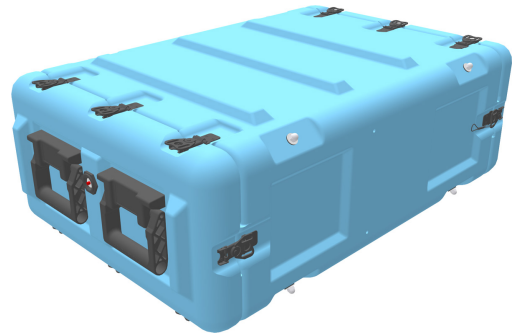

MR4U-40/610/40

Min Mac Rack™

4U

- Hergestellt in Europa
- Ein hochfester Stahlgestellrahmen unterstützt Ausrüstungen von 10 bis 50 kg
- Erfüllt die Anforderungen von Def Stan 81-41 Level J, Mil Standard 810, STANAG 4340 und weiteren europäischen Normen.
- Erfüllt ANSI/EIA-310-C für universelle Rack-Montage-Lochmuster
- 10 verschiedene Modelle, Rahmenhöhen 4-12U in zwei Tiefen, 480 und 610mm

GRÖSSE

AUSSEN	34.25 x 21.85" x 11.22 (87 x 55.5 x 28.5 cm)
Rack-Tiefe	24.02" (61 cm)
Deckeltiefe innen	1.77" (4.5 cm)
Deckeltiefe außen	3.15" (8 cm)
Rückseitige Deckeltiefe innen	1.77" (4.5 cm)
Rückseitige Deckeltiefe außen	3.15" (8 cm)