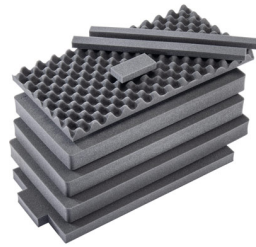

Verschluss	ABS
O-Ring Dichtung	EPDM
Ausgleichsschraube	ABS
Ausgleichsventil	Hi-Flow Gore-Tex 3 Micron Hydrophobic Non-Woven

FARBEN

■ Black

GEWICHT

Gewicht mit Schaumstoff	14.67 lbs (6.7 kg)
Gewicht ohne Schaumstoff	12.45 lbs (5.6 kg)
Schwimmfähigkeit	123.70 lbs (56.1 kg)

TEMPERATUR

---

min. Temperatur	-60°F (-51.1 °C)
max. Temperatur	160°F (71.1 °C)

ZUBEHÖR

1606AirFS
8 St. Ersatz-Schaumstoffeinsätze

Peli

c/ Provença, 388, Planta 7 • Barcelona, Spain 08025 • Phone: +34 934 674 999
info@peli.com • www.peli.com

Document created on 04-04-25