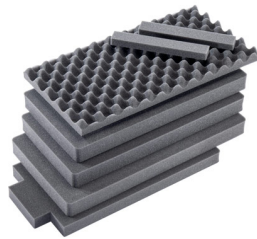

MATERIALEN

Gehäuse	Proprietary Polypropylene Blend
----------------	---------------------------------

Verschluss	ABS
O-Ring Dichtung	EPDM
Ausgleichsschraube	ABS
Ausgleichsventil	Hi-Flow Gore-Tex 3 Micron Hydrophobic Non-Woven

FARBEN

■ Black

GEWICHT

Gewicht mit Schaumstoff	11.20 lbs (5.1 kg)
Gewicht ohne Schaumstoff	9.75 lbs (4.4 kg)
Schwimmfähigkeit	84.95 lbs (38.5 kg)

TEMPERATUR

min. Temperatur	-60°F (-51.1 °C)
max. Temperatur	160°F (71.1 °C)

ZUBEHÖR

1556AirFS
7 St. Ersatz-Schaumstoffeinsätze

1506TSA
TSA-Verschluss

Peli

c/ Provença, 388, Planta 7 • Barcelona, Spain 08025 • Phone: +34 934 674 999
info@peli.com • www.peli.com

Document created on 07-16-24