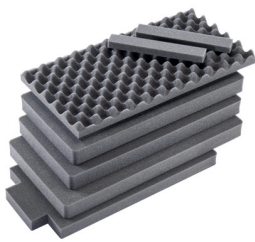

MATERIALEN

Gehäuse	Proprietary Polypropylene Blend
----------------	---------------------------------

Verschluss	ABS
O-Ring Dichtung	EPDM
Ausgleichsschraube	ABS
Ausgleichsventil	Hi-Flow Gore-Tex 3 Micron Hydrophobic Non-Woven

FARBEN

■ Black

GEWICHT

Gewicht mit Schaumstoff	11.20 lbs (5.08 kg)
Gewicht ohne Schaumstoff	9.75 lbs (4.42 kg)
Schwimmfähigkeit	84.95 lbs (38.53 kg)

TEMPERATUR

min. Temperatur	0°F (-17.8 °C)
max. Temperatur	140°F (60 °C)

ZUBEHÖR

1556AirFS

7 St. Ersatz-Schaumstoffeinsätze

1506TSA

TSA-Verschluss

RucPac-Pro-1

RucPac Pro Hardcase Rucksack-Konvertierung

AIRHANDL