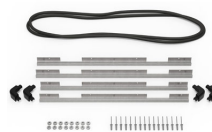

MATERIALEN

Gehäuse	Injection Molded HPX™ high performance resin
Verschluss	Valox - Polybutylene Terephthalate (PBT)
Verschluss (Alt)	Xenoy - Polyester/Polycarbonate blend
O-Ring Dichtung	EPDM
Stifte	Stainless Steel
Stifte (Alt)	Aluminum
Schaumstoff	1.3/1.35 polyester
Ausgleichsschraube	Valox - Polybutylene Terephthalate (PBT)

Ausgleichsschraube (Alt)	Xenoy - Polyester/Polycarbonate blend
Ausgleichsventil	Gortex membran

FARBEN

 Black	 OD Green
---	--

GEWICHT

Gewicht mit Schaumstoff	24.60 lbs (11.2 kg)
Gewicht ohne Schaumstoff	20.10 lbs (9.1 kg)
Schwimmfähigkeit	194.16 lbs (88.1 kg)
Master Pack Weight	32.00 lbs (14.5 kg)

TEMPERATUR

min. Temperatur	-20°F (-28.9 °C)
max. Temperatur	140°F (60 °C)

ZERTIFIZIERUNGEN

IP67

ANDERE

Ausziehbarer Griff	ja
Master Pack	1
Militär	ja

ZUBEHÖR

iM2875-UTILITYORG
Universal-Einteiler

iM2875-FOAM
7 St. Ersatz-Schaumstoffeinsätze

iM-LIDSTAY
Deckelstütze

iM2875-M4-BEZEL-L
Deckel-Lünnette (metrisch)

1506TSA
TSA-Verschluss

1500D
Trockenmittel Silikagel

iM2875-M4-BEZEL
Bodenlünnette (metrisch)