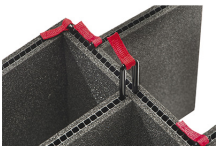

iM2620-FOAM
6 St. Ersatz-Schaumstoffeinsätze

iM-STRAP-S-VER2
Padded Shoulder Strap

iM-LIDSTAY
Deckelstütze

iM26XX-UTILITYORG
Universal-Einteiler

iM2620-TREK
TrekPak Koffer Teiler Kit

iM2620TPDIV
Extra TrekPak Dividers

1506TSA
TSA-Verschluss

1500D
Trockenmittel Silikagel

iM2620-M4-BEZEL-L
Deckel-Lünette (metrisch)

iM2620-M4-BEZEL
Bodenl nette (metrisch)

IM2620TPDIV
Extra TrekPak Dividers

Peli

c/ Proven a, 388, Planta 7 • Barcelona, Spain 08025 • Phone: +34 934 674 999
info@peli.com • www.peli.com