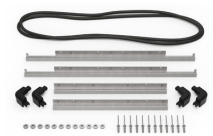

MATERIALEN

Gehäuse	Injection Molded HPX™ high performance resin
Verschluss	Valox - Polybutylene Terephthalate (PBT)
Verschluss (Alt)	Xenoy - Polyester/Polycarbonate blend
O-Ring Dichtung	EPDM
Stifte	Stainless Steel
Stifte (Alt)	Aluminum
Schaumstoff	1.3/1.35 polyester
Ausgleichsschraube	Valox - Polybutylene Terephthalate (PBT)

Ausgleichsschraube (Alt)	Xenoy - Polyester/Polycarbonate blend
Ausgleichsventil	Gortex membrane

FARBEN

 Black	 OD Green
---	--

GEWICHT

Gewicht mit Schaumstoff	14.50 lbs (6.58 kg)
Gewicht ohne Schaumstoff	12.50 lbs (5.67 kg)
Schwimmfähigkeit	101.62 lbs (46.09 kg)
Master Pack Weight	14.50 lbs (6.58 kg)

iM2620-FOAM
6 St. Ersatz-Schaumstoffeinsätze

iM-STRAP-S-VER2
Padded Shoulder Strap

iM-LIDSTAY
Deckelstütze

iM26XX-UTILITYORG
Universal-Einteiler

iM2620-TREK
TrekPak Koffer Teiler Kit

iM2620TPDIV
Extra TrekPak Dividers

1506TSA
TSA-Verschluss

1500D
Trockenmittel Silikagel

iM2620-M4-BEZEL-L
Deckel-Lünette (metrisch)

iM2620-M4-BEZEL
Bodenl nette (metrisch)

IM2620TPDIV
Extra TrekPak Dividers

Peli

c/ Proven a, 388, Planta 7 • Barcelona, Spain 08025 • Phone: +34 934 674 999
info@peli.com • www.peli.com