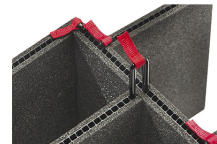

iM2600-TREK
TrekPak Koffer Teiler Kit