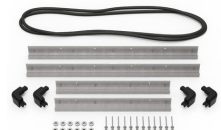

MATERIALEN

Gehäuse	Injection Molded HPX™ high performance resin
Verschluss	Valox - Polybutylene Terephthalate (PBT)
Verschluss (Alt)	Xenoy - Polyester/Polycarbonate blend
O-Ring Dichtung	EPDM
Stifte	Stainless Steel
Stifte (Alt)	Aluminum
Schaumstoff	1.3/1.35 polyester
Ausgleichsschraube	Valox - Polybutylene Terephthalate (PBT)
Ausgleichsschraube (Alt)	Xenoy - Polyester/Polycarbonate blend
Ausgleichsventil	Gortex membrane

iM2600-FOAM
5 St. Ersatz-Schaumstoffeinsätze

iM2600-DIV
Einteilungssystem

iM-STRAP-S-VER2
Padded Shoulder Strap

iM-LIDSTAY
Deckelstütze

iM2600-M4-BEZEL-L
Deckel-Lünette (metrisch)

iM2600-MBEZ-B
Bodenlünette (metrisch)