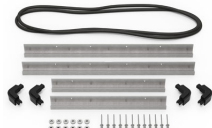

MATERIALEN

Gehäuse	Injection Molded HPX™ high performance resin
Verschluss	Valox - Polybutylene Terephthalate (PBT)
Verschluss (Alt)	Xenoy - Polyester/Polycarbonate blend
O-Ring Dichtung	EPDM
Stifte	Stainless Steel
Stifte (Alt)	Aluminum
Schaumstoff	1.3/1.35 polyester
Ausgleichsschraube	Valox - Polybutylene Terephthalate (PBT)
Ausgleichsschraube (Alt)	Xenoy - Polyester/Polycarbonate blend
Ausgleichsventil	Gortex membrane

iM2600-DIV
Einteilungssystem

iM-STRAP-S-VER2
Padded Shoulder Strap

iM-LIDSTAY
Deckelstütze

iM2600-M4-BEZEL-L
Deckel-Lünette (metrisch)

iM2600-MBEZ-B
Bodenlünette (metrisch)

iM26XX-UTILITYORG
Universal-Einteiler