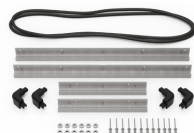

MATERIALEN

Gehäuse	Injection Molded HPX™ high performance resin
Verschluss	Valox - Polybutylene Terephthalate (PBT)
Verschluss (Alt)	Xenoy - Polyester/Polycarbonate blend
O-Ring Dichtung	EPDM
Stifte	Stainless Steel
Stifte (Alt)	Aluminum
Schaumstoff	1.3/1.35 polyester
Ausgleichsschraube	Valox - Polybutylene Terephthalate (PBT)
Ausgleichsschraube (Alt)	Xenoy - Polyester/Polycarbonate blend

iM2500-FOAM
5 St. Ersatz-Schaumstoffeinsätze

iM2500-DIV
Einteilungssystem

iM-STRAP-S-VER2
Padded Shoulder Strap

iM-LIDSTAY
Deckelstütze

iM2500-M4-BEZEL-L
Deckel-Lünette (metrisch)

iM2500-MBEZ-B
Bodenlunette (metrisch)