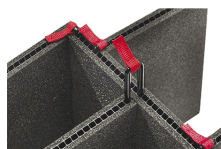

## ZUBEHÖR

**iM24XX-PHOTOPALLET**  
Photography Pallet

**iM2450-FOAM**  
5 St. Ersatz-Schaumstoffeinsätze

**iM-STRAP-S-VER2**  
Padded Shoulder Strap

**iM-LIDSTAY**  
Deckelstütze

**iM24XX-LIDORG**  
Deckeleinteiler