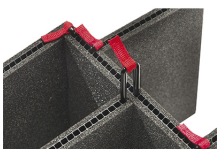

Master Pack

3

Militär

ja

ZUBEHÖR

iM24XX-PHOTOPALLET
Photography Pallet

iM2450-FOAM
5 St. Ersatz-Schaumstoffeinsätze

iM-STRAP-S-VER2
Padded Shoulder Strap

iM-LIDSTAY
Deckelstütze

iM24XX-LIDORG
Deckeleinteiler

iM2450-TREK
TrekPak Koffer Teiler Kit

1506TSA
TSA-Verschluss

1500D
Trockenmittel Silikagel

iM2450-M4-BEZEL-L
Deckel-Lünnette (metrisch)

iM2450-MBEZ-B
Bodenlünnette (metrisch)