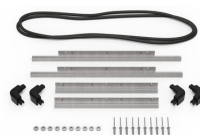

MATERIALEN

Gehäuse	Injection Molded HPX™ high performance resin
Verschluss	Valox - Polybutylene Terephthalate (PBT)
Verschluss (Alt)	Xenoy - Polyester/Polycarbonate blend
O-Ring Dichtung	EPDM
Stifte	Stainless Steel
Stifte (Alt)	Aluminum
Schaumstoff	1.3/1.35 polyester
Ausgleichsschraube	Valox - Polybutylene Terephthalate (PBT)

iM2450-FOAM
5 St. Ersatz-Schaumstoffeinsätze

iM-STRAP-S-VER2
Padded Shoulder Strap

iM-LIDSTAY
Deckelstütze

iM24XX-LIDORG
Deckeleinteiler

iM2450-TREK
TrekPak Koffer Teiler Kit

1506TSA
TSA-Verschluss

1500D
Trockenmittel Silikagel

iM2450-M4-BEZEL-L
Deckel-Lünette (metrisch)

iM2450-MBEZ-B
Bodenlünette (metrisch)

Peli

c/ Provença, 388, Planta 7 • Barcelona, Spain 08025 • Phone: +34 934 674 999

info@peli.com • www.peli.com

Document created on 04-04-25