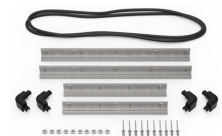

Master Pack

3

Militär

ja

ZUBEHÖR

iM24XX-PHOTOPALLET
Photography Pallet

iM2450-FOAM
5 St. Ersatz-Schaumstoffeinsätze

iM-STRAP-S-VER2
Padded Shoulder Strap

iM-LIDSTAY
Deckelstütze

iM24XX-LIDORG
Deckeleinteiler

iM2450-TREK
TrekPak Koffer Teiler Kit

1506TSA
TSA-Verschluss

1500D
Trockenmittel Silikagel

iM2450-M4-BEZEL-L
Deckel-Lünnette (metrisch)

iM2450-MBEZ-B
Bodenlünnette (metrisch)