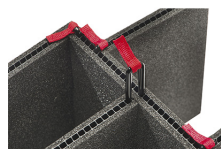

iM2400-FOAM
4 St. Ersatz-
Schaumstoffeinsätze

iM2400-DIV
Einteilungssystem

iM-STRAP-S-VER2
Padded Shoulder Strap

iM-LIDSTAY
Deckelstütze

iM2400-TREK
TrekPak Koffer Teiler Kit

1506TSA
TSA-Verschluss

1500D
Trockenmittel Silikagel