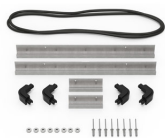

MATERIALEN

Gehäuse	Injection Molded HPX™ high performance resin
Verschluss	Valox - Polybutylene Terephthalate (PBT)
Verschluss (Alt)	Xenoy - Polyester/Polycarbonate blend
O-Ring Dichtung	EPDM
Stifte	Stainless Steel
Stifte (Alt)	Aluminum
Schaumstoff	1.3/1.35 polyester
Ausgleichsschraube	Valox - Polybutylene Terephthalate (PBT)

iM2306-DIV
Einteilungssystem

iM-STRAP-S-VER2
Padded Shoulder Strap

iM-LIDSTAY
Deckelstütze

iM2306-M4-BEZEL-L
Deckel-Lünette (metrisch)

iM2306-MBEZ-B
Bodenlünnette (metrisch)

1506TSA
TSA-Verschluss

1500D
Trockenmittel Silikagel