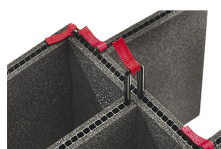

iM2450-FOAM
5 St. Ersatz-Schaumstoffeinsätze

iM-STRAP-S-VER2
Padded Shoulder Strap

iM-LIDSTAY
Deckelstütze

iM24XX-LIDORG
Deckeleinteiler

iM2450-TREK
TrekPak Koffer Teiler Kit

1506TSA
TSA-Verschluss

1500D
Trockenmittel Silikagel