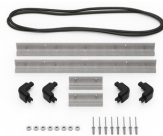

MATERIALEN

Gehäuse	Injection Molded HPX™ high performance resin
Verschluss	Valox - Polybutylene Terephthalate (PBT)
Verschluss (Alt)	Xenoy - Polyester/Polycarbonate blend
O-Ring Dichtung	EPDM
Stifte	Stainless Steel
Stifte (Alt)	Aluminum
Schaumstoff	1.3/1.35 polyester
Ausgleichsschraube	Valox - Polybutylene Terephthalate (PBT)

iM2306-DIV
Einteilungssystem

iM-STRAP-S-VER2
Padded Shoulder Strap

iM-LIDSTAY
Deckelstütze

iM2306-M4-BEZEL-L
Deckel-Lünette (metrisch)

iM2306-MBEZ-B
Bodenlünnette (metrisch)

1506TSA
TSA-Verschluss

1500D
Trockenmittel Silikagel