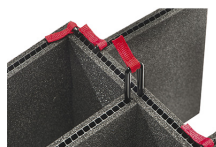

iM2300-TREK
TrekPak Koffer Teiler Kit