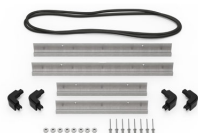

## ZUBEHÖR

**iM2300-LIDORG**  
Deckeleinteiler

**iM2300-FOAM**  
4 St. Ersatz-Schaumstoffeinsätze

**iM2300-DIV**  
Einteilungssystem

**iM-STRAP-S-VER2**  
Padded Shoulder Strap

**iM-LIDSTAY**  
Deckelstütze

**iM2300-M4-BEZEL-L**  
Deckel-Lünette (metrisch)

**iM2300-MBEZ-B**  
Bodenlünette (metrisch)

**iM2300-TREK**  
TrekPak Koffer Teiler Kit

**1525TPDIV**  
Extra TrekPak Dividers

**1506TSA**  
TSA-Verschluss