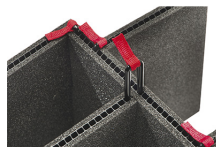

iM-STRAP-S-VER2
Padded Shoulder Strap

iM-LIDSTAY
Lid Stay

iM2300-M4-BEZEL-L
Lid Bezel Kit (Metric)

iM2300-MBEZ-B
Base Bezel Kit (Metric)

iM2300-TREK
TrekPak Case Divider Kit

1525TPDIV
Extra TrekPak Dividers