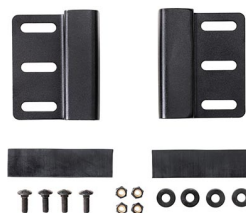

ALTRO

ruote 2

ACCESSORI

1506TSA
Lucchetto TSA

1500D
Gel di silice essiccante

LGMT-001V
Supporto per portapacchi per valigie Peli Vault

Peli

c/ Provença, 388, Planta 7 • Barcelona, Spain 08025 • Phone: +34 934 674 999