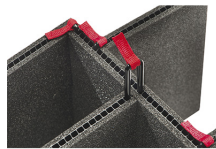

1485AirFS
3 pz. set ricambio schiuma

1485AirDS
Set di divisori imbottiti

1485TP-KIT
Kit divisorio per valigie
TrekPak

1485TPKIT
Kit divisorio per valigie
TrekPak

1506TSA
Lucchetto TSA

1500D
Gel di silice essiccante