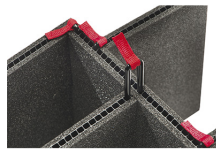

■ Yellow

IL PESO

Peso con schiuma	5.39 lbs (2.44 kg)
Peso senza schiuma	4.57 lbs (2.07 kg)
flottabilità	41.10 lbs (18.64 kg)

TEMPERATURA

temperatura minima	0°F (-17.8 °C)
temperatura massima	140°F (60 °C)

ACCESSORI

1485AirFS
3 pz. set ricambio schiuma

1485AirDS
Set di divisori imbottiti

1485TP-KIT
Kit divisorio per valigie
TrekPak

1485TPKIT
Kit divisorio per valigie
TrekPak

1506TSA
Lucchetto TSA

1500D
Gel di silice essiccante