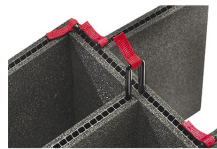

■ Yellow

IL PESO

Peso con schiuma	5.39 lbs (2.44 kg)
Peso senza schiuma	4.57 lbs (2.07 kg)
flottabilità	41.10 lbs (18.64 kg)

TEMPERATURA

temperatura minima	0°F (-17.8 °C)
temperatura massima	140°F (60 °C)

ACCESSORI

1485AirFS
3 pz. set ricambio schiuma

1485AirDS
Set di divisori imbottiti

1485TP-KIT
Kit divisorio per valigie
TrekPak

1485TPKIT
Kit divisorio per valigie
TrekPak

1506TSA
Lucchetto TSA

1500D
Gel di silice essiccante