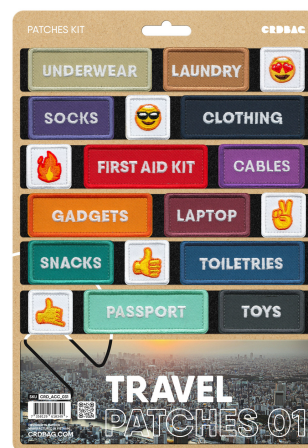

CRD_ACC_031

CRDBAG

Patch da viaggio

Il set Travel Patches 01 include 18 patch ricamati con retro in velcro, progettati con cura per soddisfare le esigenze di chi viaggia.

Con ricami di alta qualità e fissaggio sicuro, questi patch permettono di etichettare, organizzare e codificare per colore la tua attrezzatura. Tieni i tuoi essenziali da viaggio sempre a portata di mano e ben identificati, per un'esperienza senza stress.

Compatibili con CRDPOUCH MKII, Fused Mini, Brick e Y-Wrap, questi patch sono il complemento perfetto per il tuo setup da viaggio.

Dimensioni dei patch:

80 x 28 mm (3,15" x 1,10")

55 x 28 mm (2,17" x 1,10")

28 x 28 mm (1,10" x 1,10")

- Patch inclusi:
 - UNDERWEAR
 - LAUNDRY
 - SNOW BEAR ICON
 - SOCKS
 - BEACH ICON
 - CLOTHING
 - SPACE ICON
 - FIRST AID KIT
 - CABLES
 - GADGETS
 - LAPTOP
 - FIRE ICON
 - SNACKS
 - CITY ICON
 - TOILETRIES
 - MOUNTAIN ICON
 - PASSPORT
 - TOYS