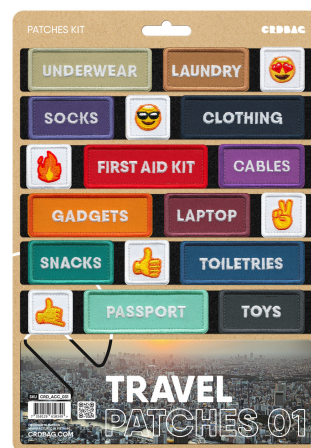

CRD_ACC_031

CRDBAG

Patch da viaggio

Il set Travel Patches 01 include 18 patch ricamati con retro in velcro, progettati con cura per soddisfare le esigenze di chi viaggia.

Con ricami di alta qualità e fissaggio sicuro, questi patch permettono di etichettare, organizzare e codificare per colore la tua attrezzatura. Tieni i tuoi essenziali da viaggio sempre a portata di mano e ben identificati, per un'esperienza senza stress.

Compatibili con CRDPOUCH MKII, Fused Mini, Brick e Y-Wrap, questi patch sono il complemento perfetto per il tuo setup da viaggio.

Dimensioni dei patch:

80 x 28 mm (3,15" x 1,10")

55 x 28 mm (2,17" x 1,10")

28 x 28 mm (1,10" x 1,10")

- Patch inclusi:
 - UNDERWEAR
 - LAUNDRY
 - SNOW BEAR ICON
 - SOCKS
 - BEACH ICON
 - CLOTHING
 - SPACE ICON
 - FIRST AID KIT
 - CABLES
 - GADGETS
 - LAPTOP
 - FIRE ICON
 - SNACKS
 - CITY ICON
 - TOILETRIES
 - MOUNTAIN ICON
 - PASSPORT
 - TOYS