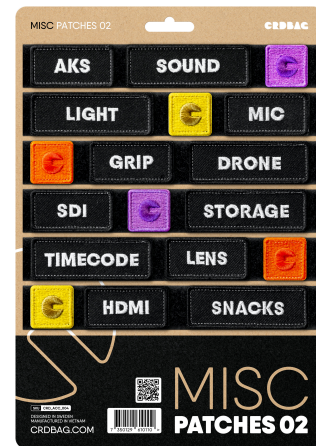

### CRDBAG

Misc Patches 02

I Misc Patches 02 sono progettati per una rapida identificazione e un'organizzazione efficiente della tua attrezzatura. Con ricamo professionale e fissaggio sicuro, questi patch sono uno strumento affidabile per chi esige funzionalità e resistenza.

Questo set include patch etichettati di vario tipo, pensati per semplificare i flussi di lavoro grazie a codici colore ed etichette chiare. Risparmia tempo e mantieni tutto organizzato per accedere velocemente a ciò che ti serve. Compatibili perfettamente con CRDPOUCH MKII, Fused Mini, Brick e Y-Wrap, questi patch sono un'aggiunta fondamentale al tuo sistema di organizzazione.

Da sapere: Le etichette delle patch sono in inglese.

Dimensioni dei patch:

80 x 28 mm (3,15" x 1,10")

55 x 28 mm (2,17" x 1,10")

28 x 28 mm (1,10" x 1,10")

• Patch inclusi:

- AKS
- SOUND
- LIGHT
- MIC
- GRIP
- DRONE
- SDI
- STORAGE
- TIMECODE
- LENS
- HDMI
- SNACKS
- 3 x ICONA ROSA
- 3 x ICONA VERDE
- 3 x ICONA BLU