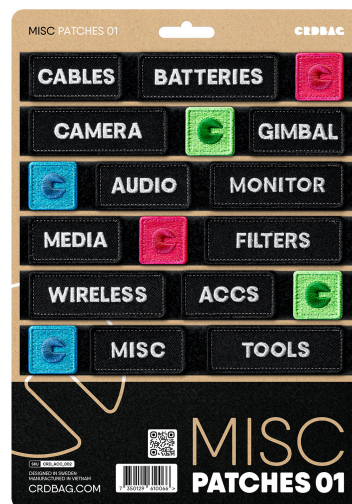

CRD_ACC_002

CRDBAG

Misc Patches 01

I Misc Patches 01 sono progettati per una rapida identificazione e un'organizzazione efficiente della tua attrezzatura. Con ricamo professionale e fissaggio sicuro, questi patch sono uno strumento affidabile per chi esige funzionalità e resistenza.

Questo set include patch etichettati di vario tipo, pensati per semplificare i flussi di lavoro grazie a codici colore ed etichette chiare. Risparmia tempo e mantieni tutto organizzato per accedere velocemente a ciò che ti serve. Compatibili perfettamente con CRDPOUCH MKII, Fused Mini, Brick e Y-Wrap, questi patch sono un'aggiunta fondamentale al tuo sistema di organizzazione. Da sapere: Le etichette delle patch sono in inglese.

Dimensioni dei patch:

80 x 28 mm (3,15" x 1,10")

55 x 28 mm (2,17" x 1,10")

28 x 28 mm (1,10" x 1,10")

- Patch inclusi:
 - CABLES
 - BATTERIES
 - CAMERA
 - GIMBAL
 - AUDIO
 - MONITOR
 - MEDIA
 - FILTERS
 - WIRELESS
 - ACCS
 - MISC
 - TOOLS
 - 3 x ICONA ROSA
 - 3 x ICONA VERDE
 - 3 x ICONA BLU