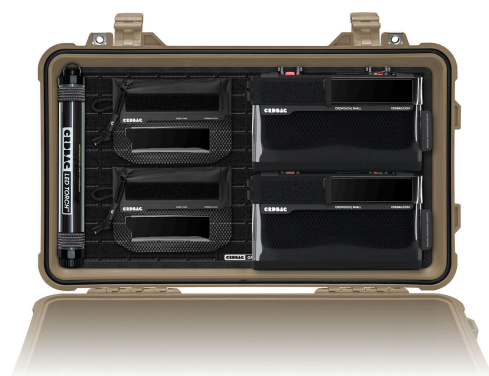

CRD_BUN_062 CRDBAG

Kit Grid-Lid per bagaglio a mano

Massimizza il potenziale della tua valigia rigida da cabina con il Grid-Lid Bundle 01, l'organizzatore per coperchi definitivo progettato per i professionisti. Sfruttando lo spazio spesso trascurato del coperchio, questo bundle trasforma la tua valigia in una soluzione di archiviazione efficiente e modulare che si adatta alle tue esigenze.

Questo organizzatore per coperchi a standard aperto è progettato per il futuro, consentendoti di investire in un sistema personalizzabile senza restrizioni proprietarie. Ideale per professionisti del cinema, della fotografia e dei settori tecnici, il Grid-Lid Bundle 01 garantisce che la tua attrezzatura rimanga organizzata, accessibile e sicura.

Progettato per:

Peli: 1510 Protector, 1535 Air, Vault V525

Compatibile con:

Peli: 1750 Protector Long Case, 1755 Air, Vault V800

Cosa è incluso:

- 2 x CRDBAG Fused Mini
- 2 x CRDPOUCH Organizer Bag Small
- 2 x Maglock MOLLE 2-Pack
- 1 x Grid-Lid Carry-On
- 1 x Torcia LED
- 1 x Grid-Lid Light Lock

- Compatibile con le valigie rigide da cabina più diffuse
- Base GRID-LID con compatibilità MOLLE e Hook and Loop
- Integrazione con CRDPOUCH MKII e Fused Mini
- Maglock MOLLE per un aggancio e sgancio rapido
- Sistema aperto e modulare per un'espansione personalizzata
- Include torcia LED con Light Lock per una maggiore visibilità