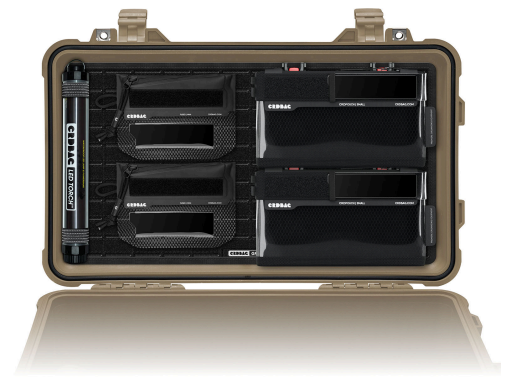

CRD_BUN_062 CRDBAG

Kit Grid-Lid per bagaglio a mano

Massimizza il potenziale della tua valigia rigida da cabina con il Grid-Lid Bundle 01, l'organizzatore per coperchi definitivo progettato per i professionisti. Sfruttando lo spazio spesso trascurato del coperchio, questo bundle trasforma la tua valigia in una soluzione di archiviazione efficiente e modulare che si adatta alle tue esigenze.

Questo organizzatore per coperchi a standard aperto è progettato per il futuro, consentendoti di investire in un sistema personalizzabile senza restrizioni proprietarie. Ideale per professionisti del cinema, della fotografia e dei settori tecnici, il Grid-Lid Bundle 01 garantisce che la tua attrezzatura rimanga organizzata, accessibile e sicura.

Progettato per:

Peli: 1510 Protector, 1535 Air, Vault V525

Compatibile con:

Peli: 1750 Protector Long Case, 1755 Air, Vault V800

Cosa è incluso:

- 2 x CRDBAG Fused Mini
- 2 x CRDPOUCH Organizer Bag Small
- 2 x Maglock MOLLE 2-Pack
- 1 x Grid-Lid Carry-On
- 1 x Torcia LED
- 1 x Grid-Lid Light Lock

- Compatibile con le valigie rigide da cabina più diffuse
- Base GRID-LID con compatibilità MOLLE e Hook and Loop
- Integrazione con CRDPOUCH MKII e Fused Mini
- Maglock MOLLE per un aggancio e sgancio rapido
- Sistema aperto e modulare per un'espansione personalizzata
- Include torcia LED con Light Lock per una maggiore visibilità