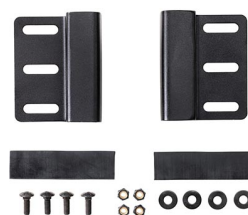

LGMT-001V
Supporto per portapacchi per valigie Peli Vault

Peli

c/ Provença, 388, Planta 7 • Barcelona, Spain 08025 • Phone: +34 934 674 999

info@peli.com • www.peli.com

Document created on 05-31-26