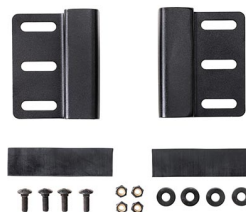

MATERIALE

Corpo	Polypropylene
Fermo	ABS
o-ring	Polymer
Perni	Stainless Steel
schiuma	1.12 lbs. ELE (Polyurethane)
gruppo di regolazione pressione	ABS
valvola di sfianto	3 Micron Hydrophobic Non-Woven

COLORI

■ Black

IL PESO

Peso con schiuma	16.26 lbs (7.38 kg)
Peso senza schiuma	14.25 lbs (6.46 kg)
Master Pack Weight	12.22 lbs (5.54 kg)

TEMPERATURA

temperatura minima 0°F (-17.8 °C)

temperatura massima 140°F (60 °C)

ACCESSORI

1506TSA
Lucchetto TSA

1500D
Gel di silice essiccante

LGMT-001V
Supporto per portapacchi per valigie Peli Vault

Peli

c/ Provença, 388, Planta 7 • Barcelona, Spain 08025 • Phone: +34 934 674 999

info@peli.com • www.peli.com