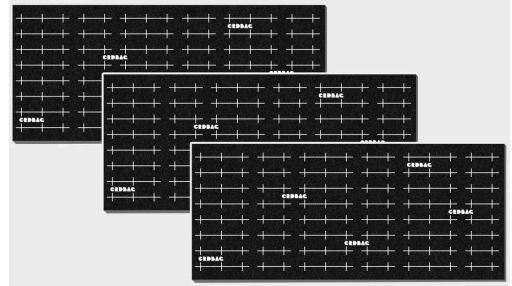

## CRD\_ACC\_072 CRDBÄG

Grid-Divider Carry On Expansion Short

Potenzia il tuo DIVISIONE A GRIGLIA kit universale per bagaglio a mano con questo set completo di espansione a pareti corte. Include 3 divisori compatibili con Velcro e 8 connettori robusti per creare nuovi scomparti e configurazioni modulari.

Ogni parete presenta una guida di taglio stampata per un ritaglio e una riconfigurazione precisi niente colla, nessun limite.

Aggiungi ulteriore flessibilità al tuo sistema DIVISIONE A GRIGLIA. Il pacchetto Expansion Short include 3 pareti divisorie corte (300 mm / 11,8 in) e 8 connettori che consentono di estendere, piegare o bloccare le pareti in nuovi layout.

Specifiche:

Materiale: Schiuma EVA rinforzata con tessuto Velcro tagliato al laser e compatibilità MOLLE/PALS

Dimensioni parete: 300 mm (11,8 in) × 130 mm (5,12 in) × 9 mm (0,35 in)

Dimensioni connettore: 120 mm (4,72 in) × 50 mm (1,96 in)

Compatibilità: DIVISIONE A GRIGLIA kit universale per bagaglio a mano

Contenuto: 3 × Pareti divisorie corte, 8 × Connettori

- Estendi le configurazioni da bordo a bordo
- Crea configurazioni più grandi o multi-zona
- Compatibile con pareti corte e curve
- Riconfigurazione immediata grazie al sistema a strappo