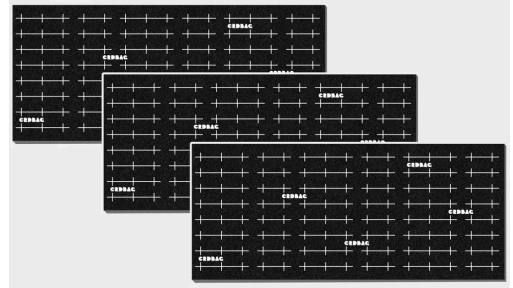

### CRDBÄG

Grid-Divider Carry On Expansion Short

Potenzia il tuo DIVISIONE A GRIGLIA kit universale per bagaglio a mano con questo set completo di espansione a pareti corte. Include 3 divisori compatibili con Velcro e 8 connettori robusti per creare nuovi scomparti e configurazioni modulari.

Ogni parete presenta una guida di taglio stampata per un ritaglio e una riconfigurazione precisi niente colla, nessun limite.

Aggiungi ulteriore flessibilità al tuo sistema DIVISIONE A GRIGLIA. Il pacchetto Expansion Short include 3 pareti divisorie corte (300 mm / 11,8 in) e 8 connettori che consentono di estendere, piegare o bloccare le pareti in nuovi layout.

Specifiche:

Materiale: Schiuma EVA rinforzata con tessuto Velcro tagliato al laser e compatibilità MOLLE/PALS

Dimensioni parete: 300 mm (11,8 in) × 130 mm (5,12 in) × 9 mm (0,35 in)

Dimensioni connettore: 120 mm (4,72 in) × 50 mm (1,96 in)

Compatibilità: DIVISIONE A GRIGLIA kit universale per bagaglio a mano

Contenuto: 3 × Pareti divisorie corte, 8 × Connettori

- Estendi le configurazioni da bordo a bordo
- Crea configurazioni più grandi o multi-zona
- Compatibile con pareti corte e curve
- Riconfigurazione immediata grazie al sistema a strappo