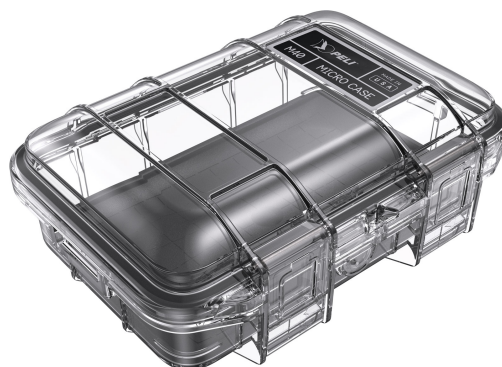

M40 Micro

Proteggi i tuoi dispositivi compatti indispensabili con la serie di valigie Micro. Dallo smartphone agli utensili manuali, i tuoi oggetti più piccoli saranno al sicuro dalle intemperie. Queste valigie sono dotate di nuovi miglioramenti, inclusa una chiusura a doppia mandata e un foro per il lucchetto per una maggiore sicurezza e un O-Ring per una protezione a tenuta stagna.

- Impermeabile, indeformabile e resistente alla polvere
- Chiusura a doppia mandata e foro per il lucchetto per una maggiore sicurezza
- Fodera interna anti-scivolo rimovibile per mantenere gli oggetti al loro posto
- Guarnizione O-Ring separata per una protezione a tenuta stagna
- Protezione IP67* per proteggere gli oggetti da acqua, sporcizia e polvere
 - *La valigia può essere immersa fino a 1 metro di profondità in acqua e fino a 30 minuti secondo i parametri del
 - Valvola di equalizzazione automatica della pressione - bilancia la pressione interna e impedisce all'acqua di entrare

DIMENSIONI

INTERNO	6.00 x 3.80" x 2.10 (15.2 x 9.7 x 5.3 cm)
ESTERNO	6.80 x 5.00" x 2.60 (17.3 x 12.7 x 6.6 cm)
profondità coperchio	0.80" (2 cm)
profondità fondo	1.40" (3.6 cm)
profondità totale	2.2" (5.6 cm)
volume interno	0.03 ft ³ (0.001 m ³)
Padlock Hole Diameter	9/64" (22.9 cm)