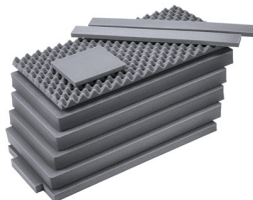

TEMPERATURA

---

temperatura minima -60°F (-51.1 °C)

temperatura massima 160°F (71.1 °C)

ACCESSORI

1646AirFS
9 pc. Replacement Foam Set

Peli

c/ Provença, 388, Planta 7 • Barcelona, Spain 08025 • Phone: +34 934 674 999

info@peli.com • www.peli.com

Document created on 07-17-24