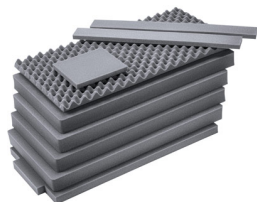

TEMPERATURA

---

temperatura minima 0°F (-17.8 °C)

temperatura massima 140°F (60 °C)

ACCESSORI

1646AirFS
9 pc. Replacement Foam Set

Peli

c/ Provença, 388, Planta 7 • Barcelona, Spain 08025 • Phone: +34 934 674 999

info@peli.com • www.peli.com

Document created on 04-08-26