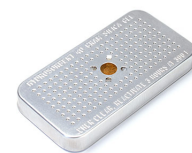

MATERIALE

corpo	Injection Molded HPX™ high performance resin
Fermo	Valox - Polybutylene Terephthalate (PBT)
Fermo (Alt)	Xenoy - Polyester/Polycarbonate blend
o-ring	EPDM
Perni	Stainless Steel
Perni (Alt)	Aluminum
schiuma	1.3/1.35 polyester
gruppo di regolazione pressione	Valox - Polybutylene Terephthalate (PBT)
Gruppo di regolazione pressione (Alt)	Xenoy - Polyester/Polycarbonate blend

valvola di sfiato Gortex membrane

COLORI

■ Black

IL PESO

peso con schiuma 10.25 lbs (4.6 kg)
peso senza schiuma 8.00 lbs (3.6 kg)
flottabilità 68.80 lbs (31.2 kg)

TEMPERATURA

temperatura minima -20°F (-28.9 °C)
temperatura massima 140°F (60 °C)

CERTIFICAZIONI

IP67

ALTRO

Confezione Master Pack 3
Militare sì

ACCESSORI

iM-STRAP-S-VER2
Padded Shoulder Strap

iM-LIDSTAY
Supporto per coperchio

iM2275-FOAM
4 pz. set ricambio schiuma

1506TSA
Lucchetto TSA

1500D
Gel di silice essiccante

iM2275-M4-BEZEL-L
Coperchio (metrico)

Peli

c/ Provença, 388, Planta 7 • Barcelona, Spain 08025 • Phone: +34 934 674 999
info@peli.com • www.peli.com

Document created on 07-17-24