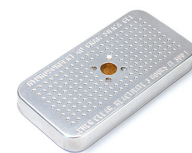

MATERIALE

Corpo	Injection Molded HPX™ high performance resin
Fermo	Valox - Polybutylene Terephthalate (PBT)
Fermo (Alt)	Xenoy - Polyester/Polycarbonate blend
o-ring	EPDM
Perni	Stainless Steel
Perni (Alt)	Aluminum
schiuma	1.3/1.35 polyester
gruppo di regolazione pressione	Valox - Polybutylene Terephthalate (PBT)
Gruppo di regolazione pressione (Alt)	Xenoy - Polyester/Polycarbonate blend

valvola di sfiato

Gortex membrane

COLORI

■ Black

IL PESO

Peso con schiuma	10.25 lbs (4.65 kg)
Peso senza schiuma	8.00 lbs (3.63 kg)
flottabilità	68.80 lbs (31.21 kg)

TEMPERATURA

temperatura minima	-20°F (-28.9 °C)
temperatura massima	140°F (60 °C)

CERTIFICAZIONI

IP67

ALTRO

Confezione Master Pack	3
Militare	sì

ACCESSORI

iM-STRAP-S-VER2
Padded Shoulder Strap

iM-LIDSTAY
Supporto per coperchio

iM2275-FOAM
6 pz. set ricambio schiuma

1506TSA
Lucchetto TSA

1500D
Gel di silice essiccante

iM2275TPDIV
Extra TrekPak Dividers

Peli

c/ Provença, 388, Planta 7 • Barcelona, Spain 08025 • Phone: +34 934 674 999
info@peli.com • www.peli.com

Document created on 06-10-26