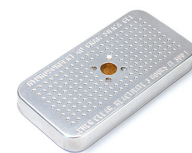

MATERIALE

Corpo	Injection Molded HPX™ high performance resin
Fermo	Valox - Polybutylene Terephthalate (PBT)
Fermo (Alt)	Xenoy - Polyester/Polycarbonate blend
o-ring	EPDM
Perni	Stainless Steel
Perni (Alt)	Aluminum
schiuma	1.3/1.35 polyester
gruppo di regolazione pressione	Valox - Polybutylene Terephthalate (PBT)
Gruppo di regolazione pressione (Alt)	Xenoy - Polyester/Polycarbonate blend

valvola di sfiato

Gortex membrane

COLORI

■ Black

IL PESO

Peso con schiuma	10.25 lbs (4.65 kg)
Peso senza schiuma	8.00 lbs (3.63 kg)
flottabilità	68.80 lbs (31.21 kg)

TEMPERATURA

temperatura minima	-20°F (-28.9 °C)
temperatura massima	140°F (60 °C)

CERTIFICAZIONI

IP67

ALTRO

Confezione Master Pack	3
Militare	sì

ACCESSORI

iM-STRAP-S-VER2
Padded Shoulder Strap

iM-LIDSTAY
Supporto per coperchio

iM2275-FOAM
6 pz. set ricambio schiuma

1506TSA
Lucchetto TSA

1500D
Gel di silice essiccante

iM2275TPDIV
Extra TrekPak Dividers

Peli

c/ Provença, 388, Planta 7 • Barcelona, Spain 08025 • Phone: +34 934 674 999
info@peli.com • www.peli.com

Document created on 04-25-26