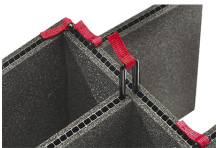

MATERIALE

corpo	Injection Molded HPX™ high performance resin
Fermo	Valox - Polybutylene Terephthalate (PBT)
Fermo (Alt)	Xenoy - Polyester/Polycarbonate blend
o-ring	EPDM
Perni	Stainless Steel
Perni (Alt)	Aluminum
schiuma	1.3/1.35 polyester
gruppo di regolazione pressione	Valox - Polybutylene Terephthalate (PBT)
Gruppo di regolazione pressione (Alt)	Xenoy - Polyester/Polycarbonate blend
valvola di sfianto	Gortex membrane

COLORI

■ Black

■ OD Green

■ Yellow

IL PESO

peso con schiuma	28.70 lbs (13 kg)
peso senza schiuma	20.80 lbs (9.4 kg)
flottabilità	200.85 lbs (91.1 kg)
Master Pack Weight	28.00 lbs (12.7 kg)

TEMPERATURA

temperatura minima	-20°F (-28.9 °C)
temperatura massima	140°F (60 °C)

CERTIFICAZIONI

IP67

ALTRO

Maniglia estensibile	sì
Confezione Master Pack	1
Militare	sì

ACCESSORI

iM2950-TREK
Kit divisorio per valigie
TrekPak

iM2950-FOAM
6 pz. set ricambio schiuma

iM2950-DIV
Set di divisori imbottiti

iM-LIDSTAY
Supporto per coperchio

iM29XX-UTILITYORG
Organizer accessori

1506TSA
Lucchetto TSA

1500D
Gel di silice essiccante

iM2950-M4-BEZEL-L
Coperchio (metrico)

iM2950-M4-BEZEL
Lunetta della base (metrica)