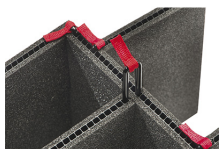

MATERIALE

Corpo	Injection Molded HPX™ high performance resin
Fermo	Valox - Polybutylene Terephthalate (PBT)
Fermo (Alt)	Xenoy - Polyester/Polycarbonate blend
o-ring	EPDM
Perni	Stainless Steel
Perni (Alt)	Aluminum
schiuma	1.3/1.35 polyester
gruppo di regolazione pressione	Valox - Polybutylene Terephthalate (PBT)
Gruppo di regolazione pressione (Alt)	Xenoy - Polyester/Polycarbonate blend
valvola di sfato	Gortex membrane

COLORI

■ Black

■ OD Green

■ Yellow

IL PESO

Peso con schiuma	28.70 lbs (13.02 kg)
Peso senza schiuma	20.80 lbs (9.43 kg)
flottabilità	200.85 lbs (91.1 kg)
Master Pack Weight	28.00 lbs (12.7 kg)

TEMPERATURA

temperatura minima	-20°F (-28.9 °C)
temperatura massima	140°F (60 °C)

CERTIFICAZIONI

IP67

ALTRO

Maniglia estensibile	sì
Confezione Master Pack	1
Militare	sì

ACCESSORI

iM2950-TREK
Kit divisorio per valigie
TrekPak

iM2950-FOAM
6 pz. set ricambio schiuma

iM2950-DIV
Set di divisori imbottiti

iM-LIDSTAY
Supporto per coperchio

iM29XX-UTILITYORG
Organizer accessori

1506TSA
Lucchetto TSA

1500D
Gel di silice essiccante

iM2950-M4-BEZEL-L
Coperchio (metrico)

iM2950-M4-BEZEL
Lunetta della base (metrica)