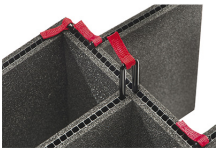

MATERIALE

Corpo	Injection Molded HPX™ high performance resin
Fermo	Valox - Polybutylene Terephthalate (PBT)
Fermo (Alt)	Xenoy - Polyester/Polycarbonate blend
o-ring	EPDM
Perni	Stainless Steel
Perni (Alt)	Aluminum
schiuma	1.3/1.35 polyester
gruppo di regolazione pressione	Valox - Polybutylene Terephthalate (PBT)
Gruppo di regolazione pressione (Alt)	Xenoy - Polyester/Polycarbonate blend
valvola di sfato	Gortex membrane

COLORI

■ Black

■ OD Green

■ Yellow

IL PESO

Peso con schiuma	28.70 lbs (13.02 kg)
Peso senza schiuma	20.80 lbs (9.43 kg)
flottabilità	200.85 lbs (91.1 kg)
Master Pack Weight	28.00 lbs (12.7 kg)

TEMPERATURA

temperatura minima	-20°F (-28.9 °C)
temperatura massima	140°F (60 °C)

CERTIFICAZIONI

IP67

ALTRO

Maniglia estensibile	sì
Confezione Master Pack	1
Militare	sì

ACCESSORI

iM2950-TREK
Kit divisorio per valigie
TrekPak

iM2950-FOAM
6 pz. set ricambio schiuma

iM2950-DIV
Set di divisori imbottiti

iM-LIDSTAY
Supporto per coperchio

iM29XX-UTILITYORG
Organizer accessori

1506TSA
Lucchetto TSA

1500D
Gel di silice essiccante

iM2950-M4-BEZEL-L
Coperchio (metrico)

iM2950-M4-BEZEL
Lunetta della base (metrica)