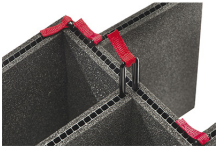

COLORI

■ Black

■ OD Green

■ Yellow

IL PESO

peso con schiuma	28.70 lbs (13 kg)
peso senza schiuma	20.80 lbs (9.4 kg)
flottabilità	200.85 lbs (91.1 kg)
Master Pack Weight	28.00 lbs (12.7 kg)

TEMPERATURA

temperatura minima	-20°F (-28.9 °C)
temperatura massima	140°F (60 °C)

CERTIFICAZIONI

IP67

ALTRO

Maniglia estensibile	sì
Confezione Master Pack	1
Militare	sì

ACCESSORI

iM2950-TREK
Kit divisorio per valigie
TrekPak