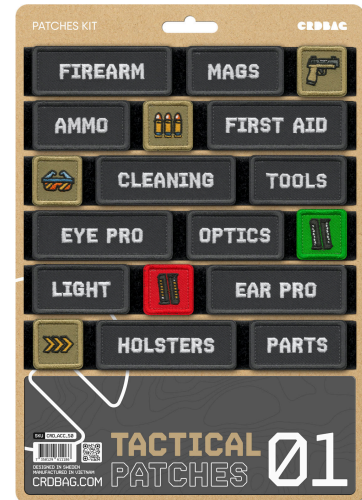

## CRD\_ACC\_050 CRDBAG

Tactical Pouches 01

I Tactical Patches 01 sono pensati per aiutarti a riconoscere subito la tua attrezzatura e tenere tutto in ordine sul campo. Con ricami di alta qualità e un velcro resistente, sono fatti per durare anche nelle situazioni più impegnative. Le etichette ben visibili e i codici colore ti permettono di trovare sempre ciò che ti serve senza perdite di tempo. Che tu sia in spedizione, a caccia o in contesti tattici, questi patch rendono tutto più semplice.

Compatibili con CRDPOUCH MKII, Fused Mini, Brick e Y-Wrap, sono un'aggiunta pratica per chi tiene all'organizzazione.

Dimensions:

80 x 28 mm (3.15" x 1.10")

55 x 28 mm (2.17" x 1.10")

28 x 28 mm (1.10" x 1.10")

• Caratteristiche:

- FIREARM
- MAGS
- GUN ICON
- AMMO
- AMMO ICON
- FIRST AID
- GLASSED ICON
- CLEANING
- TOOLS
- EYE PRO
- OPTICS
- AMMO GREEN ICON
- LIGHT
- AMMO RED ICON
- EAR PRO
- ARROW ICON
- HOLSTERS
- PARTS