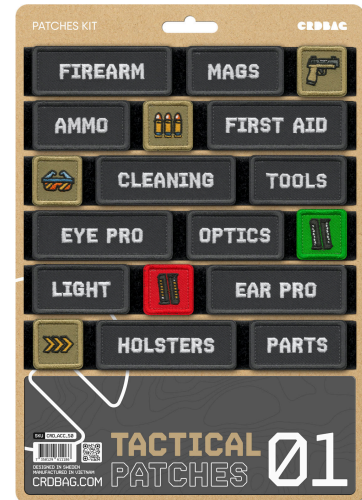

CRD_ACC_050 CRDBAG

Tactical Pouches 01

I Tactical Patches 01 sono pensati per aiutarti a riconoscere subito la tua attrezzatura e tenere tutto in ordine sul campo. Con ricami di alta qualità e un velcro resistente, sono fatti per durare anche nelle situazioni più impegnative. Le etichette ben visibili e i codici colore ti permettono di trovare sempre ciò che ti serve senza perdite di tempo. Che tu sia in spedizione, a caccia o in contesti tattici, questi patch rendono tutto più semplice.

Compatibili con CRDPOUCH MKII, Fused Mini, Brick e Y-Wrap, sono un'aggiunta pratica per chi tiene all'organizzazione.

Dimensions:

80 x 28 mm (3.15" x 1.10")

55 x 28 mm (2.17" x 1.10")

28 x 28 mm (1.10" x 1.10")

• Caratteristiche:

- FIREARM
- MAGS
- GUN ICON
- AMMO
- AMMO ICON
- FIRST AID
- GLASSED ICON
- CLEANING
- TOOLS
- EYE PRO
- OPTICS
- AMMO GREEN ICON
- LIGHT
- AMMO RED ICON
- EAR PRO
- ARROW ICON
- HOLSTERS
- PARTS