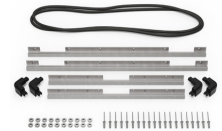

ACCESSORI

iM27XX-UTILITYORG
Organizer accessori

iM2720-FOAM
5 pz. set ricambio schiuma

iM-LIDSTAY
Supporto per coperchio

iM2720-M4-BEZEL
Lunetta della base (metrica)

iM2720-M4-BEZEL-L
Coperchio (metrico)

iM2720-TREK
Kit divisorio per valigie
TrekPak