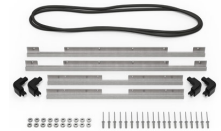

## ACCESSORI

**iM27XX-UTILITYORG**  
Organizer accessori

**iM2720-FOAM**  
5 pz. set ricambio schiuma

**iM-LIDSTAY**  
Supporto per coperchio

**iM2720-M4-BEZEL**  
Lunetta della base (metrica)

**iM2720-M4-BEZEL-L**  
Coperchio (metrico)