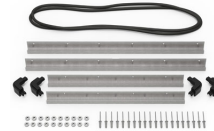

MATERIALE

| | |
|--|--|
| corpo | Injection Molded HPX™ high performance resin |
| Fermo | Valox - Polybutylene Terephthalate (PBT) |
| Fermo (Alt) | Xenoy - Polyester/Polycarbonate blend |
| o-ring | EPDM |
| Perni | Stainless Steel |
| Perni (Alt) | Aluminum |
| schiuma | 1.3/1.35 polyester |
| gruppo di regolazione pressione | Valox - Polybutylene Terephthalate (PBT) |
| Gruppo di regolazione pressione (Alt) | Xenoy - Polyester/Polycarbonate blend |
| valvola di sfianto | Gortex membrane |

ACCESSORI

iM27XX-UTILITYORG
Organizer accessori

iM2720-FOAM
5 pz. set ricambio schiuma

iM-LIDSTAY
Supporto per coperchio

iM2720-M4-BEZEL
Lunetta della base (metrica)

iM2720-M4-BEZEL-L
Coperchio (metrico)

iM2720-TREK
Kit divisorio per valigie
TrekPak