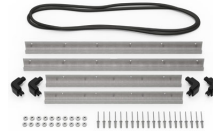

## ACCESSORI

**iM27XX-UTILITYORG**  
Organizer accessori

**iM2720-FOAM**  
5 pz. set ricambio schiuma

**iM-LIDSTAY**  
Supporto per coperchio

**iM2720-M4-BEZEL**  
Lunetta della base (metrica)

**iM2720-M4-BEZEL-L**  
Coperchio (metrico)

**iM2720-TREK**  
Kit divisorio per valigie  
TrekPak

**1610TPDIV**  
Extra TrekPak Dividers

**1506TSA**  
Lucchetto TSA

**1500D**  
Gel di silice essiccante