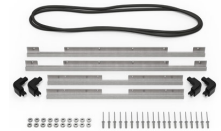

## ACCESSORI

**iM27XX-UTILITYORG**  
Organizer accessori

**iM2720-FOAM**  
6 pz. set ricambio schiuma

**iM-LIDSTAY**  
Supporto per coperchio

**iM2720-M4-BEZEL**  
Lunetta della base (metrica)

**iM2720-M4-BEZEL-L**  
Coperchio (metrico)

**iM2720-TREK**  
Kit divisorio per valigie  
TrekPak

**1610TPDIV**  
Extra TrekPak Dividers

**1506TSA**  
Lucchetto TSA

**1500D**  
Gel di silice essiccante

**iM2720TPDIV**  
Extra TrekPak Dividers