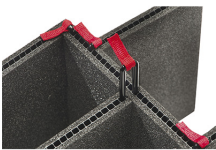

## ACCESSORI

**iM27XX-UTILITYORG**  
Organizer accessori

**iM2720-FOAM**  
6 pz. set ricambio schiuma

**iM-LIDSTAY**  
Supporto per coperchio

**iM2720-M4-BEZEL**  
Lunetta della base (metrica)

**iM2720-M4-BEZEL-L**  
Coperchio (metrico)

**iM2720-TREK**  
Kit divisorio per valigie  
TrekPak

**1610TPDIV**  
Extra TrekPak Dividers

**1506TSA**  
Lucchetto TSA

**1500D**  
Gel di silice essiccante

**iM2720TPDIV**  
Extra TrekPak Dividers