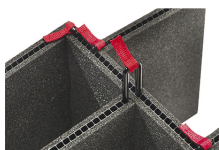

CERTIFICAZIONI

IP67

ALTRO

Maniglia estensibile	sì
Confezione Master Pack	1
Militare	sì

ACCESSORI

iM27XX-UTILITYORG
Organizer accessori

iM2720-FOAM
5 pz. set ricambio schiuma

iM-LIDSTAY
Supporto per coperchio

iM2720-M4-BEZEL
Lunetta della base (metrica)

iM2720-M4-BEZEL-L
Coperchio (metrico)

iM2720-TREK
Kit divisorio per valigie
TrekPak

1610TPDIV
Extra TrekPak Dividers

1506TSA
Lucchetto TSA

1500D
Gel di silice essiccante