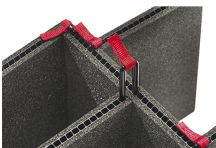

ACCESSORI

iM27XX-UTILITYORG
Organizer accessori

iM2720-FOAM
5 pz. set ricambio schiuma

iM-LIDSTAY
Supporto per coperchio

iM2720-M4-BEZEL
Lunetta della base (metrica)

iM2720-M4-BEZEL-L
Coperchio (metrico)

iM2720-TREK
Kit divisorio per valigie
TrekPak