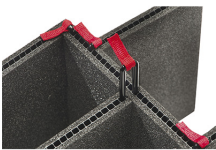

## ACCESSORI

**iM27XX-UTILITYORG**  
Organizer accessori

**iM2720-FOAM**  
5 pz. set ricambio schiuma

**iM-LIDSTAY**  
Supporto per coperchio

**iM2720-M4-BEZEL**  
Lunetta della base (metrica)

**iM2720-M4-BEZEL-L**  
Coperchio (metrico)

**iM2720-TREK**  
Kit divisorio per valigie  
TrekPak

**1610TPDIV**  
Extra TrekPak Dividers

**1506TSA**  
Lucchetto TSA

**1500D**  
Gel di silice essiccante