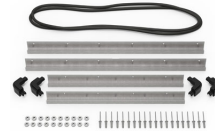

## ACCESSORI

**iM27XX-UTILITYORG**  
Organizer accessori

**iM2720-FOAM**  
6 pz. set ricambio schiuma

**iM-LIDSTAY**  
Supporto per coperchio

**iM2720-M4-BEZEL**  
Lunetta della base (metrica)

**iM2720-M4-BEZEL-L**  
Coperchio (metrico)

**iM2720-TREK**  
Kit divisorio per valigie  
TrekPak

**1610TPDIV**  
Extra TrekPak Dividers

**1506TSA**  
Lucchetto TSA

**1500D**  
Gel di silice essiccante

**iM2720TPDIV**  
Extra TrekPak Dividers