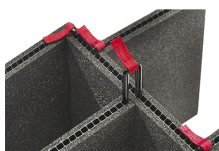

iM2620-FOAM
6 pz. set ricambio schiuma

iM-STRAP-S-VER2
Padded Shoulder Strap

iM-LIDSTAY
Supporto per coperchio

iM26XX-UTILITYORG
Organizer accessori

iM2620-TREK
Kit divisorio per valigie
TrekPak

1506TSA
Lucchetto TSA