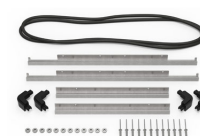

MATERIALE

Corpo	Injection Molded HPX™ high performance resin
Fermo	Valox - Polybutylene Terephthalate (PBT)
Fermo (Alt)	Xenoy - Polyester/Polycarbonate blend
o-ring	EPDM
Perni	Stainless Steel
Perni (Alt)	Aluminum
schiuma	1.3/1.35 polyester
gruppo di regolazione pressione	Valox - Polybutylene Terephthalate (PBT)

iM2620-FOAM
6 pz. set ricambio schiuma

iM-STRAP-S-VER2
Padded Shoulder Strap

iM-LIDSTAY
Supporto per coperchio

iM26XX-UTILITYORG
Organizer accessori

iM2620-TREK
Kit divisorio per valigie
TrekPak

iM2620TPDIV
Extra TrekPak Dividers

1506TSA
Lucchetto TSA

1500D
Gel di silice essiccante

iM2620-M4-BEZEL-L
Coperchio (metrico)

iM2620-M4-BEZEL
Lunetta della base (metrica)

IM2620TPDIV
Extra TrekPak Dividers

Peli

c/ Provença, 388, Planta 7 • Barcelona, Spain 08025 • Phone: +34 934 674 999