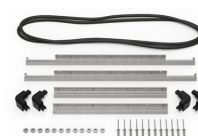

MATERIALE

Corpo	Injection Molded HPX™ high performance resin
Fermo	Valox - Polybutylene Terephthalate (PBT)
Fermo (Alt)	Xenoy - Polyester/Polycarbonate blend
o-ring	EPDM
Perni	Stainless Steel
Perni (Alt)	Aluminum
schiuma	1.3/1.35 polyester
gruppo di regolazione pressione	Valox - Polybutylene Terephthalate (PBT)

Gruppo di regolazione pressione (Alt) Xenoy - Polyester/Polycarbonate blend
valvola di sfiato Gortex membrane

COLORI

■ Black

■ OD Green

IL PESO

Peso con schiuma 14.50 lbs (6.58 kg)
Peso senza schiuma 12.50 lbs (5.67 kg)
flottabilità 101.62 lbs (46.09 kg)
Master Pack Weight 14.50 lbs (6.58 kg)

iM2620-FOAM
6 pz. set ricambio schiuma

iM-STRAP-S-VER2
Padded Shoulder Strap

iM-LIDSTAY
Supporto per coperchio

iM26XX-UTILITYORG
Organizer accessori

iM2620-TREK
Kit divisorio per valigie
TrekPak

iM2620TPDIV
Extra TrekPak Dividers

1506TSA
Lucchetto TSA

1500D
Gel di silice essiccante

iM2620-M4-BEZEL-L
Coperchio (metrico)

iM2620-M4-BEZEL
Lunetta della base (metrica)

iM2620TPDIV
Extra TrekPak Dividers

Peli

c/ Provença, 388, Planta 7 • Barcelona, Spain 08025 • Phone: +34 934 674 999