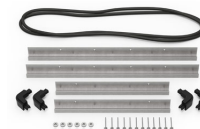

MATERIALE

corpo	Injection Molded HPX™ high performance resin
Fermo	Valox - Polybutylene Terephthalate (PBT)
Fermo (Alt)	Xenoy - Polyester/Polycarbonate blend
o-ring	EPDM
Perni	Stainless Steel
Perni (Alt)	Aluminum
schiuma	1.3/1.35 polyester
gruppo di regolazione pressione	Valox - Polybutylene Terephthalate (PBT)

Gruppo di regolazione pressione (Alt) Xenoy - Polyester/Polycarbonate blend
valvola di sfiato Gortex membrane

COLORI

■ Black

■ OD Green

IL PESO

peso con schiuma 14.50 lbs (6.6 kg)
peso senza schiuma 12.50 lbs (5.7 kg)
flottabilità 101.62 lbs (46.1 kg)
Master Pack Weight 14.50 lbs (6.6 kg)

iM2620-FOAM
6 pz. set ricambio schiuma

iM-STRAP-S-VER2
Padded Shoulder Strap

iM-LIDSTAY
Supporto per coperchio

iM26XX-UTILITYORG
Organizer accessori

iM2620-TREK
Kit divisorio per valigie
TrekPak

1506TSA
Lucchetto TSA

1500D
Gel di silice essiccante

iM2620-M4-BEZEL-L
Coperchio (metrico)

iM2620-M4-BEZEL
Lunetta della base (metrica)

Peli

c/ Provença, 388, Planta 7 • Barcelona, Spain 08025 • Phone: +34 934 674 999

info@peli.com • www.peli.com