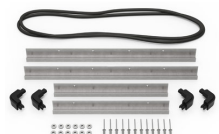

MATERIALE

Corpo	Injection Molded HPX™ high performance resin
Fermo	Valox - Polybutylene Terephthalate (PBT)
Fermo (Alt)	Xenoy - Polyester/Polycarbonate blend
o-ring	EPDM
Perni	Stainless Steel
Perni (Alt)	Aluminum
schiuma	1.3/1.35 polyester
gruppo di regolazione pressione	Valox - Polybutylene Terephthalate (PBT)
Gruppo di regolazione pressione (Alt)	Xenoy - Polyester/Polycarbonate blend
valvola di sfianto	Gortex membrane

CERTIFICAZIONI

IP67

ALTRO

Confezione Master Pack	2
Militare	sì

ACCESSORI

iM26XX-LIDORG
Coperchio organizer

iM2600-FOAM
5 pz. set ricambio schiuma

iM2600-DIV
Set di divisori imbottiti

iM-STRAP-S-VER2
Padded Shoulder Strap

iM-LIDSTAY
Supporto per coperchio

iM2600-M4-BEZEL-L
Coperchio (metrico)

iM2600-MBEZ-B
Lunetta della base (metrica)

iM26XX-UTILITYORG
Organizer accessori

iM2600-TREK
Kit divisorio per valigie
TrekPak