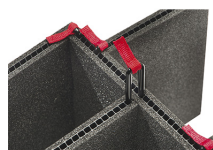

iM-STRAP-S-VER2
Padded Shoulder Strap

iM-LIDSTAY
Supporto per coperchio

iM2600-M4-BEDEL-L
Coperchio (metrico)

iM2600-MBEZ-B
Lunetta della base (metrica)

iM26XX-UTILITYORG
Organizer accessori

iM2600-TREK
Kit divisorio per valigie
TrekPak