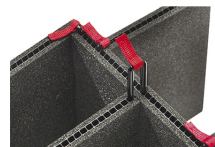

iM-STRAP-S-VER2
Padded Shoulder Strap

iM-LIDSTAY
Supporto per coperchio

iM2600-M4-BEZEL-L
Coperchio (metrico)

iM2600-MBEZ-B
Lunetta della base (metrica)

iM26XX-UTILITYORG
Organizer accessori

iM2600-TREK
Kit divisorio per valigie
TrekPak

iM2600TPDIV
Extra TrekPak Dividers

1506TSA
Lucchetto TSA

1500D
Gel di silice essiccante

iM2600TPDIV
Extra TrekPak Dividers

Peli

c/ Provença, 388, Planta 7 • Barcelona, Spain 08025 • Phone: +34 934 674 999
info@peli.com • www.peli.com