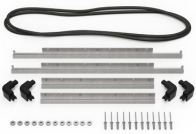

MATERIALE

Corpo	Injection Molded HPX™ high performance resin
Fermo	Valox - Polybutylene Terephthalate (PBT)
Fermo (Alt)	Xenoy - Polyester/Polycarbonate blend
o-ring	EPDM
Perni	Stainless Steel
Perni (Alt)	Aluminum
schiuma	1.3/1.35 polyester
gruppo di regolazione pressione	Valox - Polybutylene Terephthalate (PBT)
Gruppo di regolazione pressione (Alt)	Xenoy - Polyester/Polycarbonate blend
valvola di sfogo	Gortex membrane

CERTIFICAZIONI

IP67

ALTRO

Confezione Master Pack	2
Militare	sì

ACCESSORI

iM26XX-LIDORG
Coperchio organizer

iM2600-FOAM
5 pz. set ricambio schiuma

iM2600-DIV
Set di divisori imbottiti

iM-STRAP-S-VER2
Padded Shoulder Strap

iM-LIDSTAY
Supporto per coperchio

iM2600-M4-BEZEL-L
Coperchio (metrico)

iM2600-MBEZ-B
Lunetta della base (metrica)

iM26XX-UTILITYORG
Organizer accessori

iM2600-TREK
Kit divisorio per valigie
TrekPak