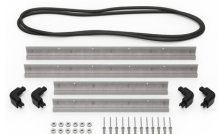

MATERIALE

Corpo	Injection Molded HPX™ high performance resin
Fermo	Valox - Polybutylene Terephthalate (PBT)
Fermo (Alt)	Xenoy - Polyester/Polycarbonate blend
o-ring	EPDM
Perni	Stainless Steel
Perni (Alt)	Aluminum
schiuma	1.3/1.35 polyester
gruppo di regolazione pressione	Valox - Polybutylene Terephthalate (PBT)
Gruppo di regolazione pressione (Alt)	Xenoy - Polyester/Polycarbonate blend
valvola di sfogo	Gortex membrane

CERTIFICAZIONI

IP67

ALTRO

Confezione Master Pack	2
Militare	sì

ACCESSORI

iM26XX-LIDORG
Coperchio organizer

iM2600-FOAM
5 pz. set ricambio schiuma

iM2600-DIV
Set di divisori imbottiti

iM-STRAP-S-VER2
Padded Shoulder Strap

iM-LIDSTAY
Supporto per coperchio

iM2600-M4-BEZEL-L
Coperchio (metrico)

iM2600-MBEZ-B
Lunetta della base (metrica)

iM26XX-UTILITYORG
Organizer accessori

iM2600-TREK
Kit divisorio per valigie
TrekPak