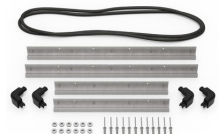

MATERIALE

corpo	Injection Molded HPX™ high performance resin
Fermo	Valox - Polybutylene Terephthalate (PBT)
Fermo (Alt)	Xenoy - Polyester/Polycarbonate blend
o-ring	EPDM
Perni	Stainless Steel
Perni (Alt)	Aluminum
schiuma	1.3/1.35 polyester
gruppo di regolazione pressione	Valox - Polybutylene Terephthalate (PBT)
Gruppo di regolazione pressione (Alt)	Xenoy - Polyester/Polycarbonate blend
valvola di sfato	Gortex membrane

CERTIFICAZIONI

IP67

ALTRO

Confezione Master Pack	2
Militare	sì

ACCESSORI

iM26XX-LIDORG
Coperchio organizer

iM2600-FOAM
5 pz. set ricambio schiuma

iM2600-DIV
Set di divisori imbottiti

iM-STRAP-S-VER2
Padded Shoulder Strap

iM-LIDSTAY
Supporto per coperchio

iM2600-M4-BEZEL-L
Coperchio (metrico)

iM2600-MBEZ-B
Lunetta della base (metrica)

iM26XX-UTILITYORG
Organizer accessori

iM2600-TREK
Kit divisorio per valigie
TrekPak