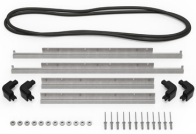

MATERIALE

corpo	Injection Molded HPX™ high performance resin
Fermo	Valox - Polybutylene Terephthalate (PBT)
Fermo (Alt)	Xenoy - Polyester/Polycarbonate blend
o-ring	EPDM
Perni	Stainless Steel
Perni (Alt)	Aluminum
schiuma	1.3/1.35 polyester
gruppo di regolazione pressione	Valox - Polybutylene Terephthalate (PBT)
Gruppo di regolazione pressione (Alt)	Xenoy - Polyester/Polycarbonate blend
valvola di sfato	Gortex membrane

CERTIFICAZIONI

IP67

ALTRO

Confezione Master Pack	2
Militare	sì

ACCESSORI

iM26XX-LIDORG
Coperchio organizer

iM2600-FOAM
5 pz. set ricambio schiuma

iM2600-DIV
Set di divisori imbottiti

iM-STRAP-S-VER2
Padded Shoulder Strap

iM-LIDSTAY
Supporto per coperchio

iM2600-M4-BEZEL-L
Coperchio (metrico)

iM2600-MBEZ-B
Lunetta della base (metrica)

iM26XX-UTILITYORG
Organizer accessori

iM2600-TREK
Kit divisorio per valigie
TrekPak