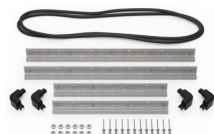

MATERIALE

corpo	Injection Molded HPX™ high performance resin
Fermo	Valox - Polybutylene Terephthalate (PBT)
Fermo (Alt)	Xenoy - Polyester/Polycarbonate blend
o-ring	EPDM
Perni	Stainless Steel
Perni (Alt)	Aluminum
schiuma	1.3/1.35 polyester
gruppo di regolazione pressione	Valox - Polybutylene Terephthalate (PBT)
Gruppo di regolazione pressione (Alt)	Xenoy - Polyester/Polycarbonate blend
valvola di sfato	Gortex membrane

CERTIFICAZIONI

IP67

ALTRO

Confezione Master Pack	2
Militare	sì

ACCESSORI

iM26XX-LIDORG
Coperchio organizer

iM2600-FOAM
5 pz. set ricambio schiuma

iM2600-DIV
Set di divisori imbottiti

iM-STRAP-S-VER2
Padded Shoulder Strap

iM-LIDSTAY
Supporto per coperchio

iM2600-M4-BEDEL-L
Coperchio (metrico)

iM2600-MBEZ-B
Lunetta della base (metrica)

iM26XX-UTILITYORG
Organizer accessori

iM2600-TREK
Kit divisorio per valigie
TrekPak