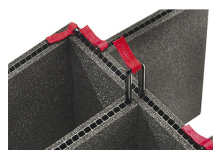

iM-STRAP-S-VER2
Padded Shoulder Strap

iM-LIDSTAY
Supporto per coperchio

iM2600-M4-BEZEL-L
Coperchio (metrico)

iM2600-MBEZ-B
Lunetta della base (metrica)

iM26XX-UTILITYORG
Organizer accessori

iM2600-TREK
Kit divisorio per valigie
TrekPak

iM2600TPDIV
Extra TrekPak Dividers

1506TSA
Lucchetto TSA

1500D
Gel di silice essiccante

iM2600TPDIV
Extra TrekPak Dividers

Peli

c/ Provença, 388, Planta 7 • Barcelona, Spain 08025 • Phone: +34 934 674 999
info@peli.com • www.peli.com