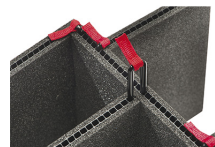

iM-STRAP-S-VER2
Padded Shoulder Strap

iM-LIDSTAY
Supporto per coperchio

iM2600-M4-BEZEL-L
Coperchio (metrico)

iM2600-MBEZ-B
Lunetta della base (metrica)

iM26XX-UTILITYORG
Organizer accessori

iM2600-TREK
Kit divisorio per valigie
TrekPak