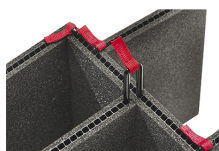

iM2400-TREK
Kit divisorio per valigie
TrekPak