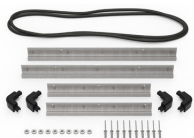

MATERIALE

corpo	Injection Molded HPX™ high performance resin
Fermo	Valox - Polybutylene Terephthalate (PBT)
Fermo (Alt)	Xenoy - Polyester/Polycarbonate blend
o-ring	EPDM
Perni	Stainless Steel
Perni (Alt)	Aluminum
schiuma	1.3/1.35 polyester
gruppo di regolazione pressione	Valox - Polybutylene Terephthalate (PBT)

Gruppo di regolazione pressione (Alt) Xenoy - Polyester/Polycarbonate blend
valvola di sfiato Gortex membrane

COLORI

■ Black ■ OD Green ■ Yellow

IL PESO

peso con schiuma 7.80 lbs (3.5 kg)
peso senza schiuma 6.50 lbs (2.9 kg)
flottabilità 59.02 lbs (26.8 kg)
Master Pack Weight 28.30 lbs (12.8 kg)

iM24XX-LIDORG
Coperchio organizer

iM2400-FOAM
4 pz. set ricambio schiuma

iM2400-DIV
Set di divisori imbottiti

iM-STRAP-S-VER2
Padded Shoulder Strap

iM-LIDSTAY
Supporto per coperchio

iM2400-TREK
Kit divisorio per valigie
TrekPak

1506TSA
Lucchetto TSA

1500D
Gel di silice essiccante

iM2400-M4-BEZEL-L
Coperchio (metrico)

iM2400-MBEZ-B

Lunetta della base (metrica)

Peli

c/ Provença, 388, Planta 7 • Barcelona, Spain 08025 • Phone: +34 934 674 999