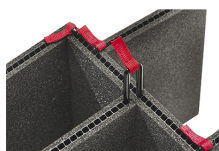

## ACCESSORI

**iM24XX-PHOTOPALLET**  
Photography Pallet

**iM24XX-LIDORG**  
Coperchio organizer

**iM2400-FOAM**  
4 pz. set ricambio schiuma

**iM2400-DIV**  
Set di divisori imbottiti

**iM-STRAP-S-VER2**  
Padded Shoulder Strap

**iM-LIDSTAY**  
Supporto per coperchio

**iM2400-TREK**  
Kit divisorio per valigie  
TrekPak

**1506TSA**  
Lucchetto TSA

**1500D**  
Gel di silice essiccante

**iM2400-M4-BEZEL-L**  
Coperchio (metrico)

**iM2400-MBEZ-B**  
Lunetta della base (metrica)