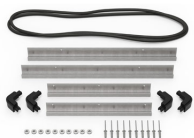

**iM-LIDSTAY**  
Supporto per coperchio

**iM2400-TREK**  
Kit divisorio per valigie  
TrekPak

**1506TSA**  
Lucchetto TSA

**1500D**  
Gel di silice essiccante

**iM2400-M4-BEZEL-L**  
Coperchio (metrico)

**iM2400-MBEZ-B**