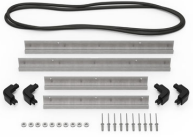

**iM-LIDSTAY**  
Supporto per coperchio

**iM2400-TREK**  
Kit divisorio per valigie  
TrekPak

**1506TSA**  
Lucchetto TSA

**1500D**  
Gel di silice essiccante

**iM2400-M4-BEZEL-L**  
Coperchio (metrico)

**iM2400-MBEZ-B**  
Lunetta della base (metrica)