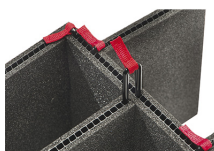

iM2300-TREK
Kit divisorio per valigie
TrekPak