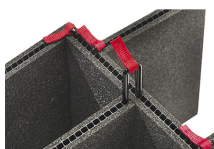

iM2300-FOAM
4 pz. set ricambio schiuma

iM2300-DIV
Set di divisori imbottiti

iM-STRAP-S-VER2
Padded Shoulder Strap

iM-LIDSTAY
Supporto per coperchio

iM2300-M4-BEZE-L
Coperchio (metrico)

iM2300-MBEZ-B
Lunetta della base (metrica)

iM2300-TREK
Kit divisorio per valigie
TrekPak

1525TPDIV
Extra TrekPak Dividers

1506TSA
Lucchetto TSA

1500D
Gel di silice essiccante

Peli

c/ Provença, 388, Planta 7 • Barcelona, Spain 08025 • Phone: +34 934 674 999