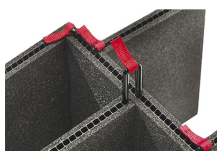

iM2200-DIV
Set di divisori imbottiti

iM-STRAP-S-VER2
Padded Shoulder Strap

iM-LIDSTAY
Supporto per coperchio

iM2200-M4-BEZEL-L
Coperchio (metrico)

iM2200-MBEZ-B
Lunetta della base (metrica)

iM2200-TREK
Kit divisorio per valigie TrekPak

1506TSA
Lucchetto TSA

1500D
Gel di silice essiccante

iM2200TPDIV
Extra TrekPak Dividers

Peli

c/ Provença, 388, Planta 7 • Barcelona, Spain 08025 • Phone: +34 934 674 999
info@peli.com • www.peli.com