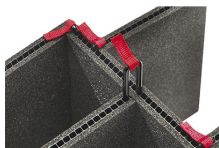

iM2200-DIV
Set di divisori imbottiti

iM-STRAP-S-VER2
Padded Shoulder Strap

iM-LIDSTAY
Supporto per coperchio

iM2200-M4-BEZEL-L
Coperchio (metrico)

iM2200-MBEZ-B
Lunetta della base (metrica)

iM2200-TREK
Kit divisorio per valigie
TrekPak