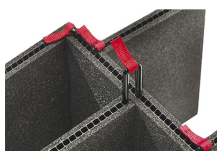

iM2200-DIV
Set di divisori imbottiti

iM-STRAP-S-VER2
Padded Shoulder Strap

iM-LIDSTAY
Supporto per coperchio

iM2200-M4-BEZEL-L
Coperchio (metrico)

iM2200-MBEZ-B
Lunetta della base (metrica)

iM2200-TREK
Kit divisorio per valigie TrekPak

1506TSA
Lucchetto TSA

1500D
Gel di silice essiccante

iM2200TPDIV
Extra TrekPak Dividers

Peli

c/ Provença, 388, Planta 7 • Barcelona, Spain 08025 • Phone: +34 934 674 999
info@peli.com • www.peli.com

Document created on 04-26-26