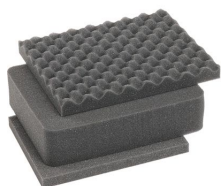

MATERIALE

corpo	Injection Molded HPX™ high performance resin
Fermo	Valox - Polybutylene Terephthalate (PBT)
Fermo (Alt)	Xenoy - Polyester/Polycarbonate blend
o-ring	EPDM
Perni	Stainless Steel
Perni (Alt)	Aluminum
schiuma	1.3/1.35 polyester
gruppo di regolazione pressione	Valox - Polybutylene Terephthalate (PBT)

Gruppo di regolazione pressione (Alt) Xenoy - Polyester/Polycarbonate blend
valvola di sfiato Gortex membrane

COLORI

■ Black ■ OD Green ■ Yellow

IL PESO

peso con schiuma 3.00 lbs (1.4 kg)
peso senza schiuma 2.70 lbs (1.2 kg)
flottabilità 11.10 lbs (5 kg)
Master Pack Weight 23.20 lbs (10.5 kg)

TEMPERATURA

temperatura minima -20°F (-28.9 °C)
temperatura massima 140°F (60 °C)

CERTIFICAZIONI

IP67

ALTRO

Confezione Master Pack 6
Militare sì

ACCESSORI

iM2050-FOAM
3 pz. set ricambio schiuma

iM-STRAP-S-VER2
Padded Shoulder Strap

iM-LIDSTAY
Supporto per coperchio

1506TSA
Lucchetto TSA

1500D
Gel di silice essiccante

iM20XX-M4-BEZEL
Lunetta della base (metrica)

Peli

c/ Provença, 388, Planta 7 • Barcelona, Spain 08025 • Phone: +34 934 674 999
info@peli.com • www.peli.com