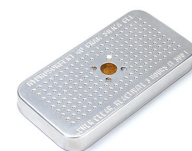

1500D
Gel di silice essiccante