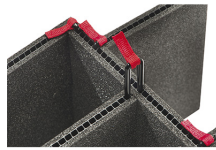

TEMPÉRATURE

température minimale	-60°F (-51.1 °C)
température maximale	160°F (71.1 °C)

ACCESSOIRES

1525AirFS
Jeu de mousses de rechange,
3 pièces

1525AirDS
Cloison en mousse

1525TP-KIT
Kit de séparation de la valise
TrekPak