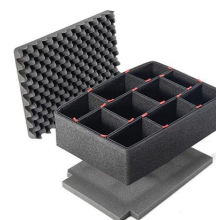

IP67
MIL C-4150J
Def Stan 81-41
ATA 300

AUTRES

Pack Principal	4
Plaques nominatives	Oui
Domaine militaire	Oui

ACCESSOIRES

1501
Jeu de mousses de rechange,
3 pièces

1503
Joint torique de remplacement

1505
Cloison en mousse

1508
Pochette couvercle
photographe

1500TPKIT
Kit de séparation de la valise
TrekPak

1507QM
Supports rapides - jeu de 4

1506TSA
Serrure TSA

1500D
Gel de silice dessicant

1505EMS
Trousse d'accessoires EMS
(classeur pour couvercle et jeu
de séparateurs)