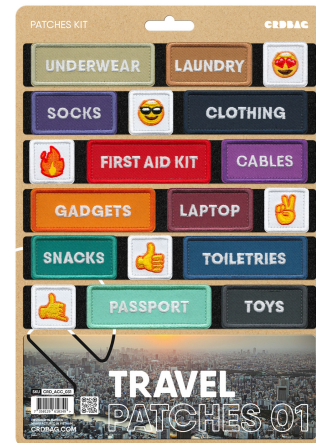

### CRDBÄG

Patches de voyage

Le set Travel Patches 01 comprend 18 patchs brodés avec dos velcro, soigneusement pensés pour répondre à vos besoins de voyage.

Avec une broderie de qualité supérieure et une fixation sécurisée, ces patchs permettent de facilement étiqueter, coder par couleur et organiser votre équipement. Gardez vos essentiels de voyage identifiables et accessibles, pour une expérience sans stress.

Compatibles avec les CRDPOUCH MKII, Fused Mini, Brick et Y-Wrap, ces patchs sont le complément parfait de votre configuration de voyage.

À savoir : Les étiquettes des patchs sont en anglais.

Patches Dimensions:

80 x 28 mm (3.15" x 1.10")

55 x 28 mm (2.17" x 1.10")

28 x 28 mm (1.10" x 1.10")

- Patchs inclus :
  - UNDERWEAR
  - LAUNDRY
  - SNOW BEAR ICON
  - SOCKS
  - BEACH ICON
  - CLOTHING
  - SPACE ICON
  - FIRST AID KIT
  - CABLES
  - GADGETS
  - LAPTOP
  - FIRE ICON
  - SNACKS
  - CITY ICON
  - TOILETRIES
  - MOUNTAIN ICON
  - PASSPORT
  - TOYS