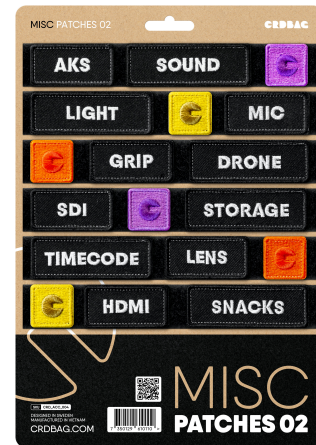

CRD_ACC_004

CRDBAG

Misc Patches 02

Les Misc Patches 02 sont conçus pour une identification fluide et une organisation efficace de votre équipement. Dotés d'une broderie professionnelle et d'un système de fixation sécurisé, ces patchs sont un outil fiable pour les professionnels à la recherche de performance et de durabilité.

Ce set comprend une variété de patchs étiquetés permettant d'optimiser les flux de travail grâce à un codage couleur et un étiquetage clair. Gagnez du temps et gardez votre matériel bien organisé, pour un accès rapide à ce dont vous avez besoin.

Parfaitement compatibles avec le CRDPOUCH MKII, Fused Mini, Brick et Y-Wrap, ces patchs sont un ajout essentiel à votre système d'organisation.

À savoir : Les étiquettes des patchs sont en anglais.

Patches Dimensions:

80 x 28 mm (3.15" x 1.10")

55 x 28 mm (2.17" x 1.10")

28 x 28 mm (1.10" x 1.10")

• Patches inclus :

- AKS
- SOUND
- LIGHT
- MIC
- GRIP
- DRONE
- SDI
- STORAGE
- TIMECODE
- LENS
- HDMI
- SNACKS
- 3 x ICÔNE ROSE
- 3 x ICÔNE VERT
- 3 x ICÔNE BLEU