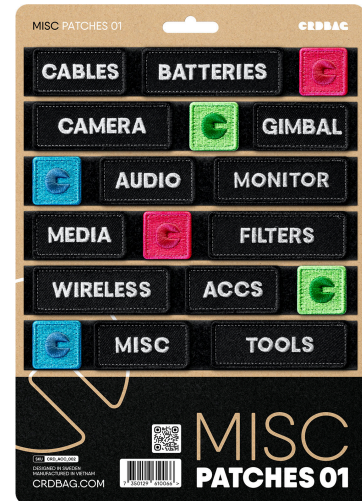

### CRDBAG

Misc Patches 01

Les Misc Patches 01 sont conçus pour une identification fluide et une organisation efficace de votre équipement. Dotés d'une broderie professionnelle et d'un système de fixation sécurisé, ces patchs sont un outil fiable pour les professionnels à la recherche de performance et de durabilité. Ce set comprend une variété de patchs étiquetés permettant d'optimiser les flux de travail grâce à un codage couleur et un étiquetage clair. Gagnez du temps et gardez votre matériel bien organisé, pour un accès rapide à ce dont vous avez besoin.

Parfaitement compatibles avec le CRDPOUCH MKII, Fused Mini, Brick et Y-Wrap, ces patchs sont un ajout essentiel à votre système d'organisation. Veuillez noter : Les étiquettes des patchs sont en anglais.

Dimensions des patchs :

80 x 28 mm (3,15" x 1,10")

55 x 28 mm (2,17" x 1,10")

28 x 28 mm (1,10" x 1,10")

- Patchs inclus :
  - CABLES
  - BATTERIES
  - CAMERA
  - GIMBAL
  - AUDIO
  - MONITOR
  - MEDIA
  - FILTERS
  - WIRELESS
  - ACCS
  - MISC
  - 3 x ICÔNE ROSE
  - 3 x ICÔNE VERT
  - 3 x ICÔNE BLEU

## COULEURS

■ Black