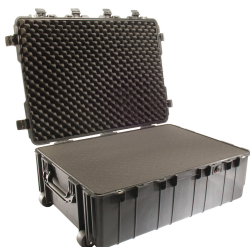

1730

Protector

Valise de Transport

L'équipement sensible doit être protégé, et depuis 1976, la réponse a toujours été la valise Protector de PeliMC. Ces valises sont d'une fabrication robuste et sont conçues pour voyager dans les environnements les plus rudes sur terre. Les valises Peli ont survécu dans les froids les plus rigoureux et à des chaleurs extrêmes. Fabriquées aux États-Unis, ces valises robustes sont dotées d'une vanne de purge automatique qui équilibre la pression d'air, d'un couvercle étanche avec joint torique, de poignées en caoutchouc surmoulées et d'une structure en acier inoxydable.

- **Étanche à l'eau, résistante aux chocs et à l'épreuve de la poussière**

- Jeu de 5 pièces en mousse
- Soupape d'équilibrage de la pression automatique - compense la pression à l'intérieur et maintient l'eau à l'extérieur
- Verrous à double tour à ouverture facile
- Poignées rabattables
- Joint torique
- Intérieur à cellules ouvertes avec paroi solide - résistant et léger
- Indicateur d'humidité changeant de couleur au-delà de 40%
- Valve d'équilibrage manuel de la pression de l'air facultative
- Matériel en acier inoxydable et systèmes de protection à cadenas

CONFIGURATIONS

1730
Standard

1730NF
No Foam

1730WF
With Foam

DIMENSIONS

INTÉRIEUR	34.00 x 24.00" x 12.50 (86.4 x 61 x 31.8 cm)
EXTÉRIEUR	37.50 x 27.13" x 14.37 (95.3 x 68.9 x 36.5 cm)
profondeur couvercle	2.50" (6.4 cm)
profondeur fond	10.00" (25.4 cm)
profondeur totale	12.5" (31.8 cm)
volume intérieur	5.9 ft ³ (0.167 m ³)
Padlock Hole Diameter	0.31" (0.8 cm)

MATÉRIAUX

corps	Polypropylene
loquet	ABS
joint torique	Polymer
broches	Stainless Steel

mousse	1.3 lb Polyurethane
corps de purge	ABS
prise d'air de purge	3 Micron Hydrophobic Non-Woven

COULEURS

■ Black

POIDS