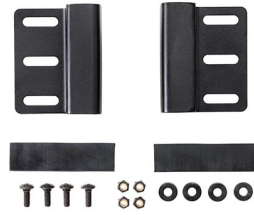

roulettes 2

ACCESSOIRES

1506TSA
Serrure TSA

1500D
Gel de silice dessicant

LGMT-001V
Fixation pour sur galerie de toit pour valise Peli™ Vault

Peli

c/ Provença, 388, Planta 7 • Barcelona, Spain 08025 • Phone: +34 934 674 999