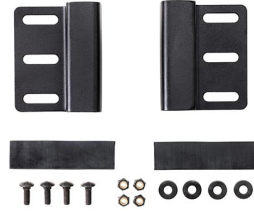

## ACCESSOIRES

---

**1506TSA**  
Serrure TSA

**1500D**  
Gel de silice dessicant

**LGMT-001V**  
Fixation pour sur galerie de toit pour valise Peli™ Vault