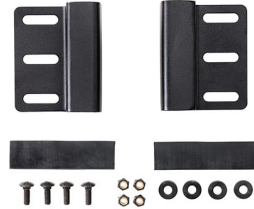

## ACCESSOIRES

---

**1506TSA**  
Serrure TSA

**1500D**  
Gel de silice dessicant

**LGMT-001V**  
Fixation pour sur galerie de toit pour valise Peli™ Vault